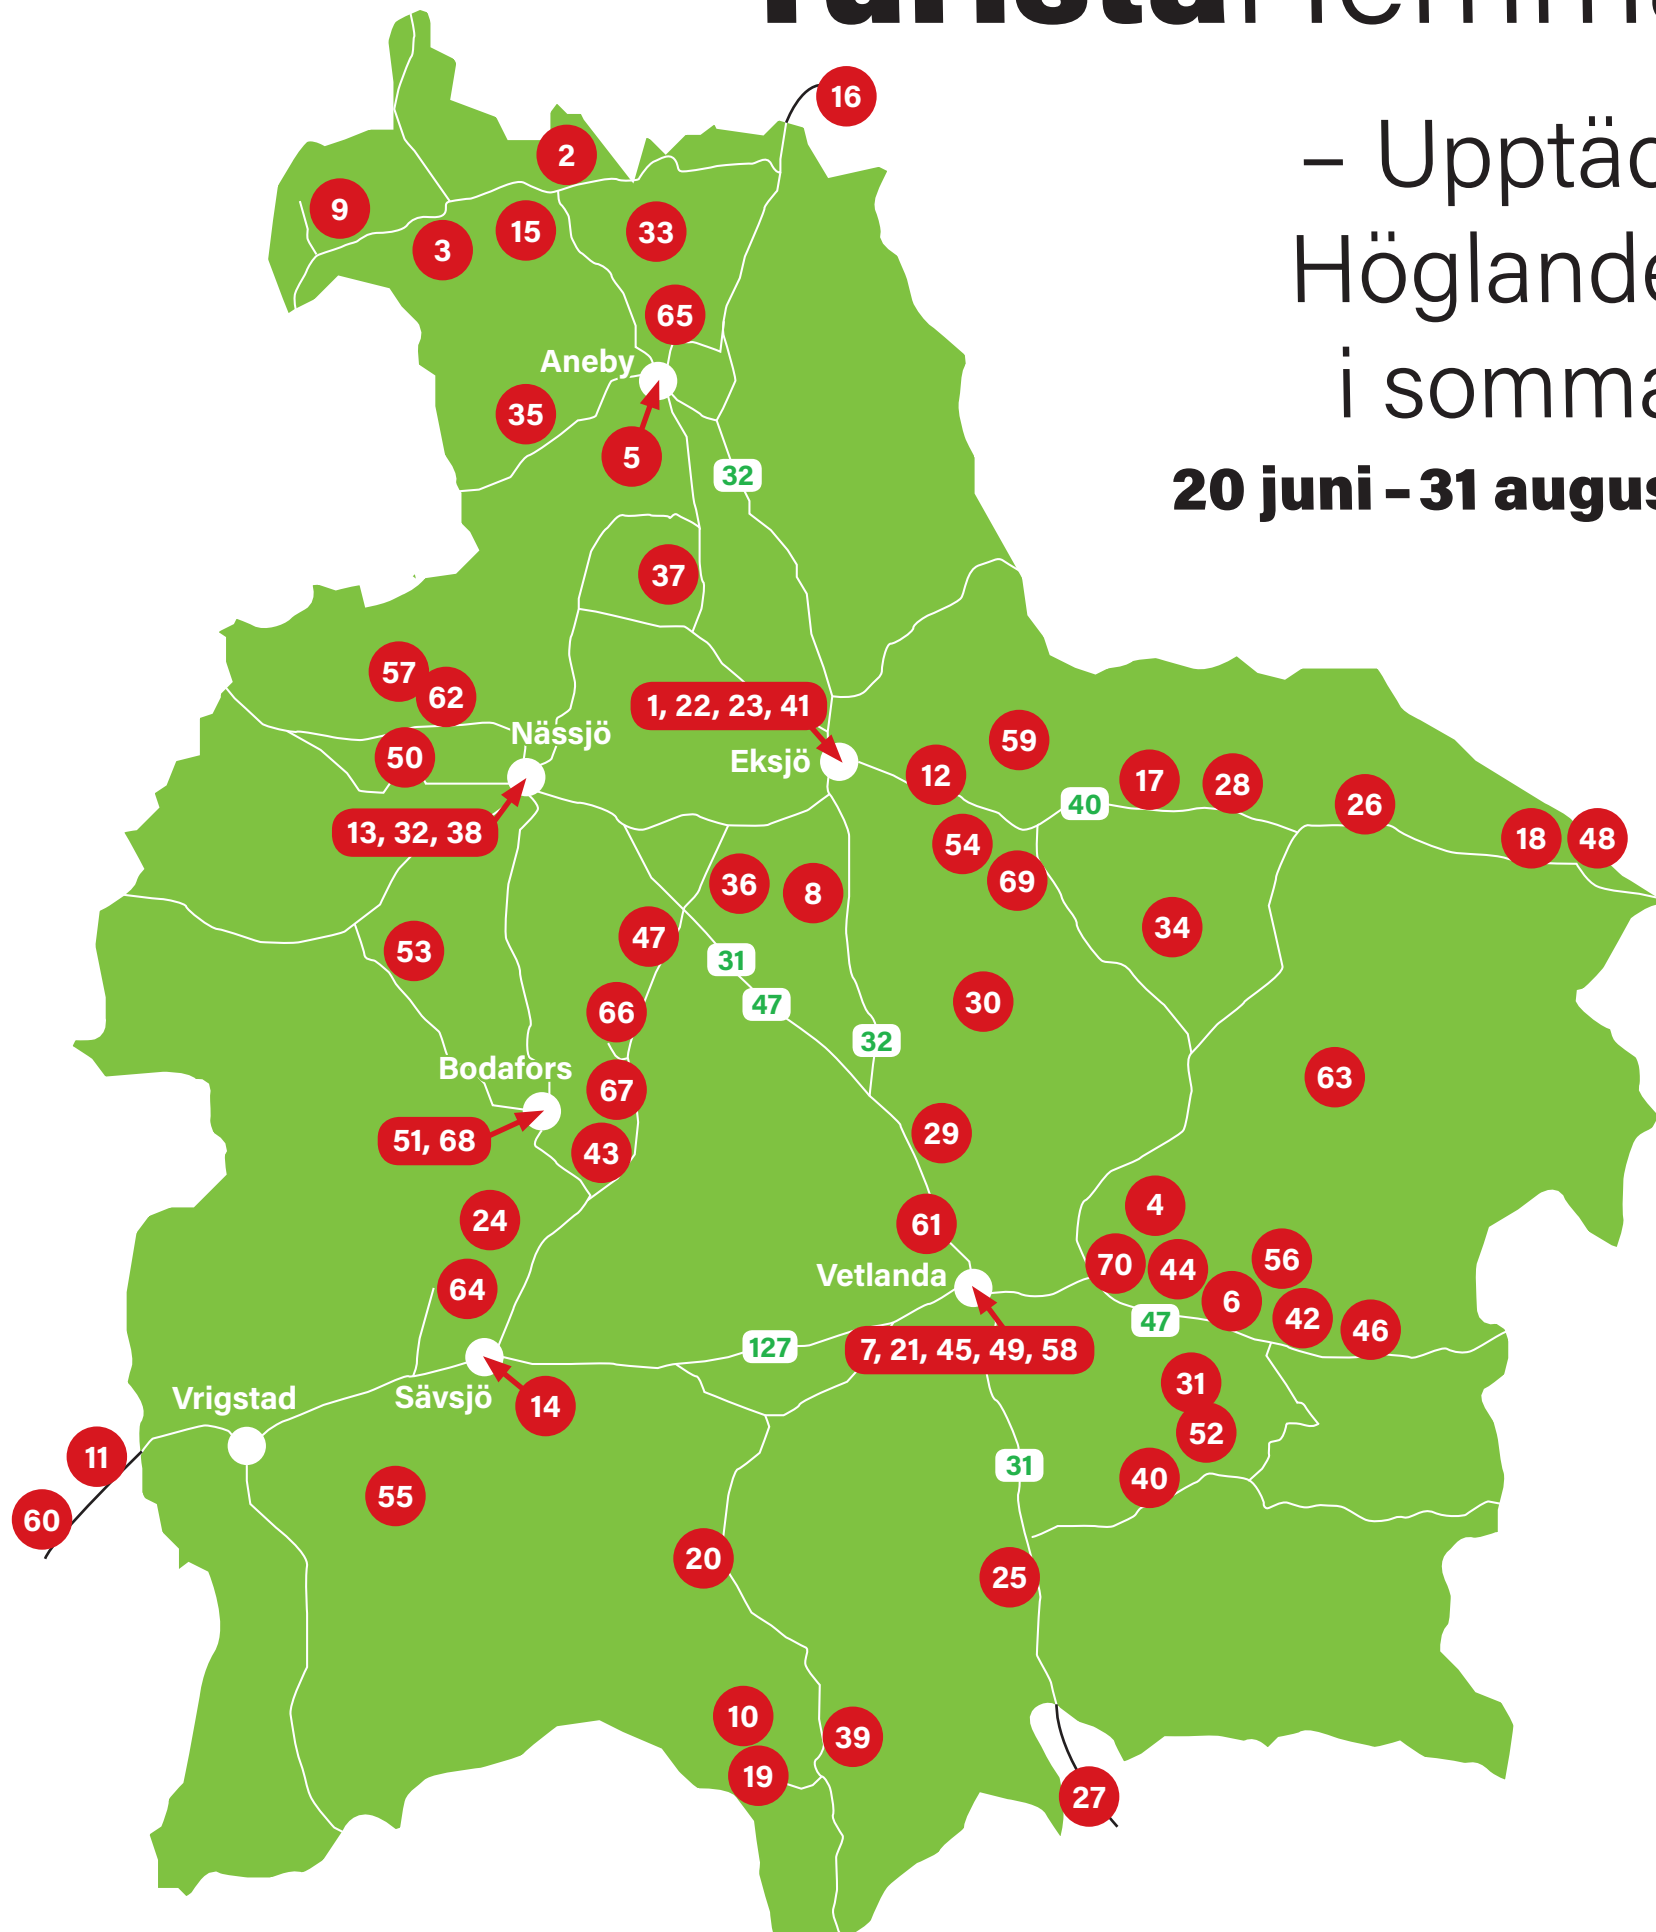

– Upptäck
Höglandet
i sommar
20 juni – 31 augusti

Upptäck besöksmålen som finns nära dig i sommar

- | | | | |
|---|--|--|---|
| 1 Eksjö Camping, Eksjö | 21 DUO Studio, Vetlanda | 36 Hotell Paradis, Nässjö | 55 Blomstertäppan, Sävsjö |
| 2 Floroteket Blommor & Interiör, Aneby | 22 Eksjö Museum, Eksjö | 37 Butik Botanik, Nässjö | 56 Ädelfors Gruv- och mineralmuseum, Vetlanda |
| 3 Gröna Lund, Aneby | 23 Aschanska Gården, Eksjö | 38 Thimons Konditori, Nässjö | 57 Ebbarps Norrgård, Nässjö |
| 4 Kleva Gruva, Vetlanda | 24 Norregårdens Bygghandel & Gårdsbutik, Nässjö | 39 Ramkvilla Wårdshus, Vetlanda | 58 Vetlanda Skolmuseum, Vetlanda |
| 5 Thimons Konditori, Aneby | 25 Vänhems Café & Vandrarhem, Vetlanda | 40 Smålands Trädgård, Vetlanda | 59 Movänta Camping & Stugby, Eksjö |
| 6 Ädelfors Folkhögskola, Vetlanda | 26 Regnbågssdalens Café & Guesthouse, Eksjö | 41 Eksjö Konditori Gamla Stan, Eksjö | 60 Timjan Restaurang & Café, Sävsjö |
| 7 Oskars Konditori, Vetlanda | 27 Little Rock Lake, Vetlanda | 42 EMventure, Vetlanda | 61 Källarvind Inredningsbutik & fik, Vetlanda |
| 8 Höglandets Kanotcenter, Eksjö | 28 Bruzaholms Bruksmuseum, Eksjö | 43 Sandsjö Wårdshus, Nässjö | 62 Stensholms Trädgård, Nässjö |
| 9 Åsens By, Aneby | 29 Ekenässjöns Industrimuseum, Vetlanda | 44 Ljungströms Tomteverkstan, Vetlanda | 63 Gamla mejeriet i Karlstorp, Vetlanda |
| 10 Hörnebo Skiffergruva, Vetlanda | 30 Norrby Ångar Gårdsbutik & Fika, Eksjö | 45 Vetlanda Museum, Vetlanda | 64 Femtinge Teater, Sävsjö |
| 11 Nydala Café & Restaurang, Sävsjö | 31 Stall Metropol, Vetlanda | 46 Råven & Osten Café & Gårdsbutik, Vetlanda | 65 Stalpets Café & Hantverksbod, Aneby |
| 12 Björkas Nytt och Bytt, Eksjö | 32 Hotell Högland, Nässjö | 47 Grönturens Fjordhästar, Nässjö | 66 Högagårde Fårgård, Nässjö |
| 13 Nässjö Järnvägsmuseum, Nässjö | 33 Stierngranats Muséer och Pyramid, Aneby | 48 Cykla i filmlandskapet Småland, Eksjö | 67 Besekull, Nässjö |
| 14 Sävsjö Camping, Sävsjö | 34 Mycklaflons Camping och Trollpackans Kök, Eksjö | 49 Rum i Centrum, Vetlanda | 68 Dock- & Leksaksmuséet, Nässjö |
| 15 Annes Café i Hullaryd, Aneby | 35 Skärsjöhäst, Aneby | 50 Gårdsbutiken i Topperyd, Nässjö | 69 Ljusboden, Eksjö |
| 16 Petrus Kajak, Tranås | | 51 Kulturgatan i Bodafors, Nässjö | 70 Levanders Café & Lanthandelsmuseum, Vetlanda |
| 17 Kristallen Bruzaholm, Eksjö | | 52 Stenbergabutiken, Vetlanda, | |
| 18 Filmbyn Småland, Eksjö | | 53 Tvättstugan naturSPA, Nässjö | |
| 19 Ramkvilla Outdoor Activity RAMOA, Vetlanda | | 54 Boaryd Golf, Eksjö | |
| 20 Fröderyd Hantverksbod, Vetlanda | | | |