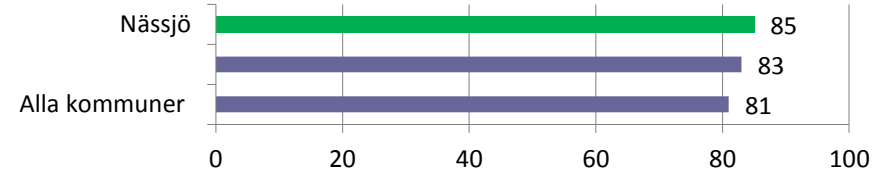

Servicebostad LSS Brukarundersökning 2016

Brukarbedömning servicebostad LSS	Alla kommuner	62
- aldrig rädd för något hemma, andel (%)	Jönköpings län	71
	Nässjö	60
Brukarbedömning servicebostad LSS	Alla kommuner	82
- inflytande, andel (%)	Jönköpings län	73
	Nässjö	65
Brukarbedömning servicebostad LSS	Alla kommuner	68
- personalen pratar så brukaren förstår, andel (%)	Jönköpings län	67
	Nässjö	56
Brukarbedömning servicebostad LSS	Alla kommuner	81
- personalens omtanke, andel (%)	Jönköpings län	83
	Nässjö	85