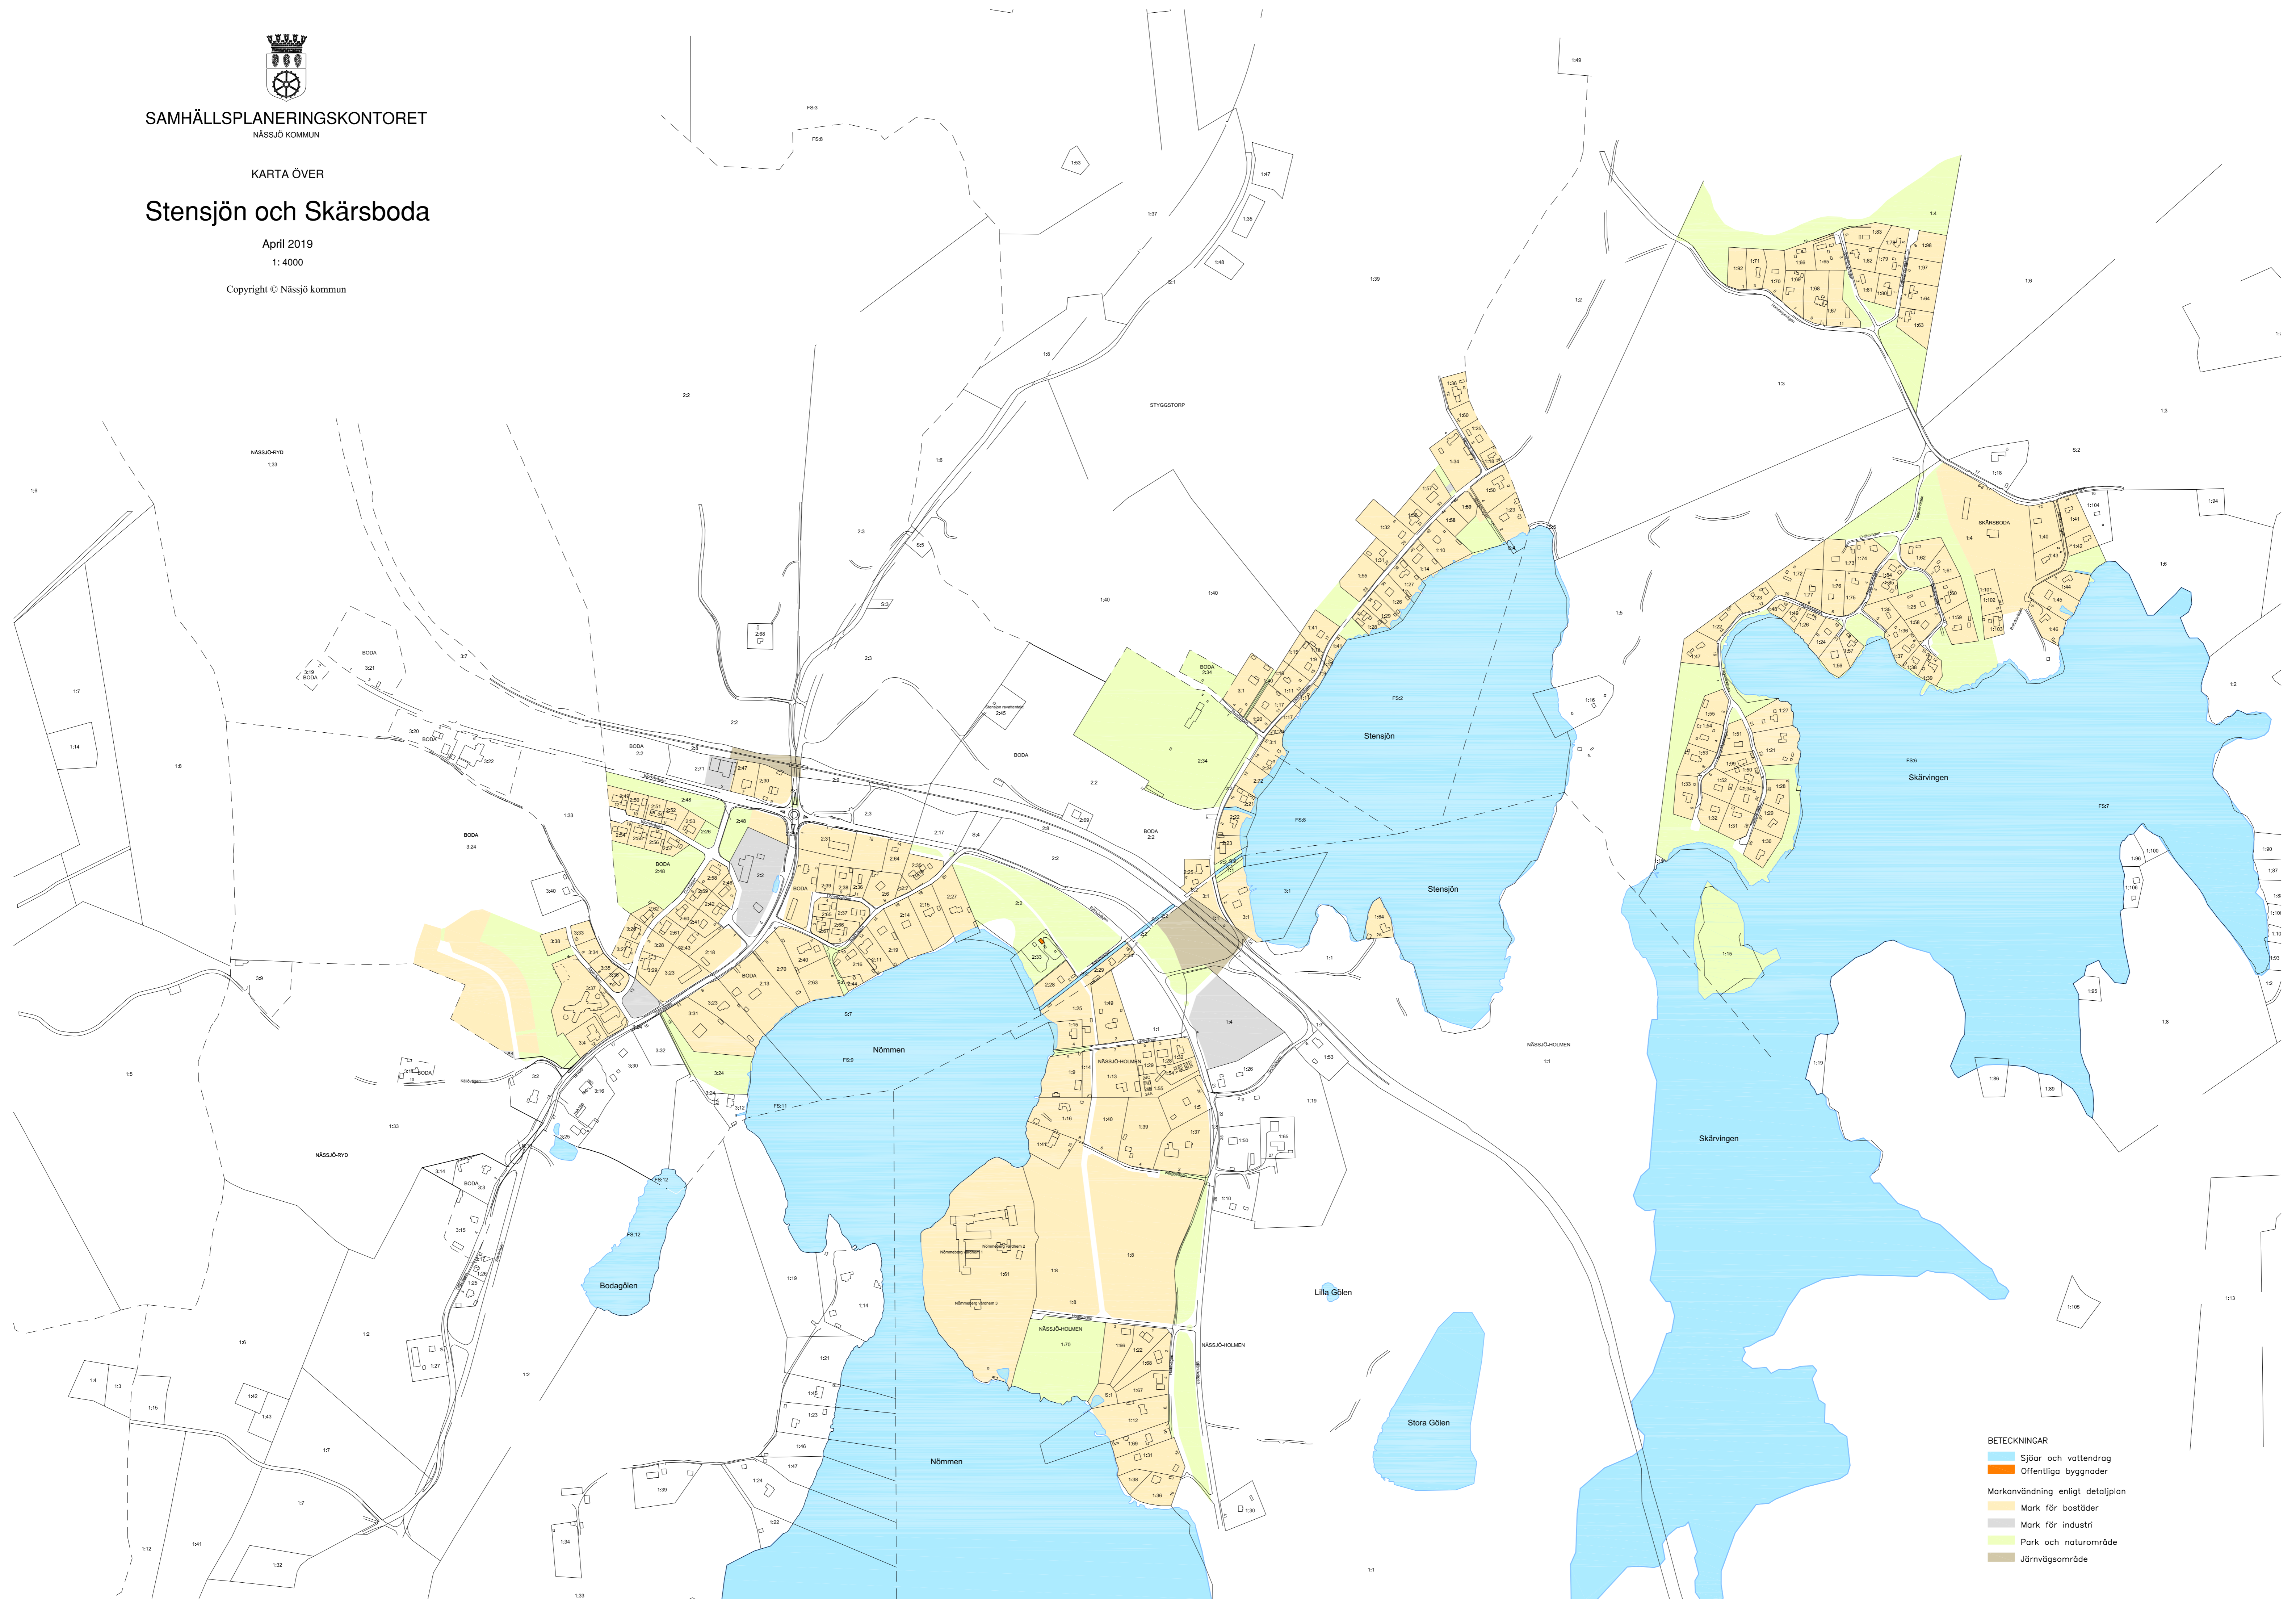

SAMHÄLLSPLANERINGSKONTORET
NÄSSJÖ KOMMUN

KARTA ÖVER

Stensjön och Skärsboda

April 2019
1:4000

Copyright © Nässjö kommun

- BETECKNINGAR
- Sjöar och vattendrag
 - Offentliga byggnader
- Markanvändning enligt detaljplan
- Mark för bostäder
 - Mark för industri
 - Park och naturområde
 - Järnvägsområde