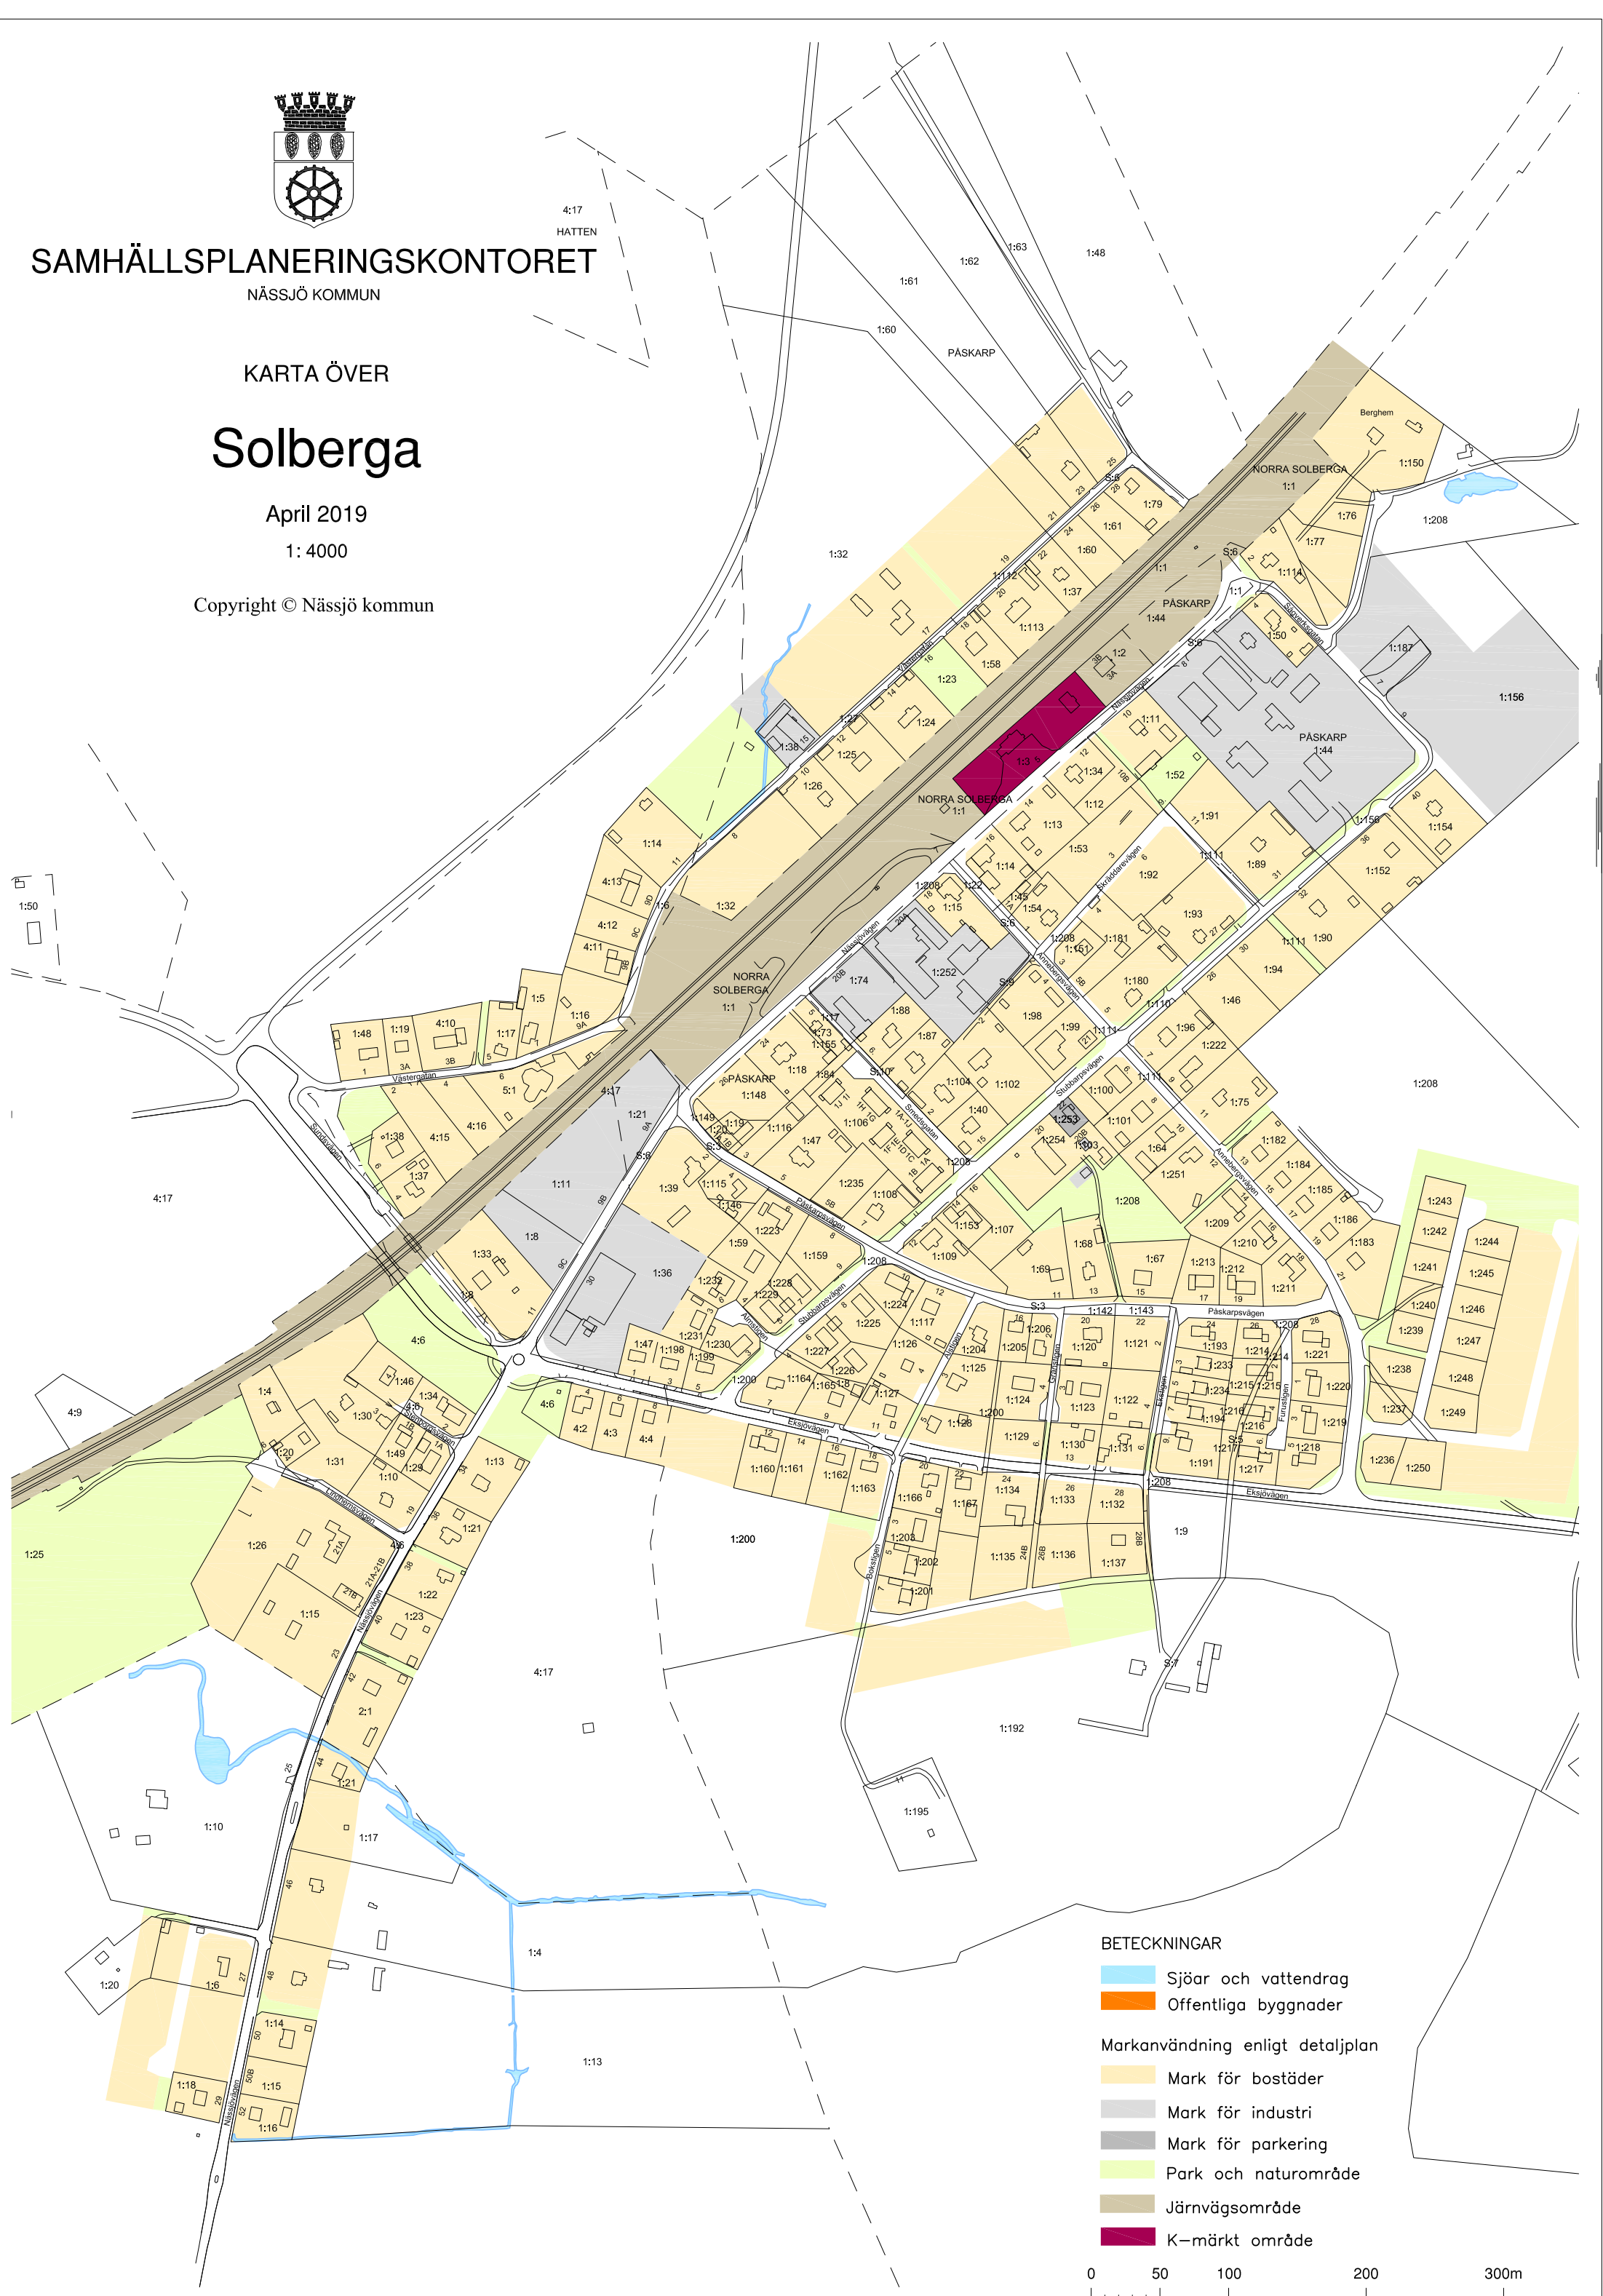

SAMHÄLLSPLANERINGSKONTORET  
NÄSSJÖ KOMMUN

KARTA ÖVER

# Solberga

April 2019

1: 4000

Copyright © Näsås kommun

#### BETECKNINGAR

- Sjör och vattendrag
- Offentliga byggnader

#### Markanvändning enligt detaljplan

- Mark för bostäder
- Mark för industri
- Mark för parkering
- Park och naturområde
- Järnvägsområde
- K-märkt område

0 50 100 200 300m