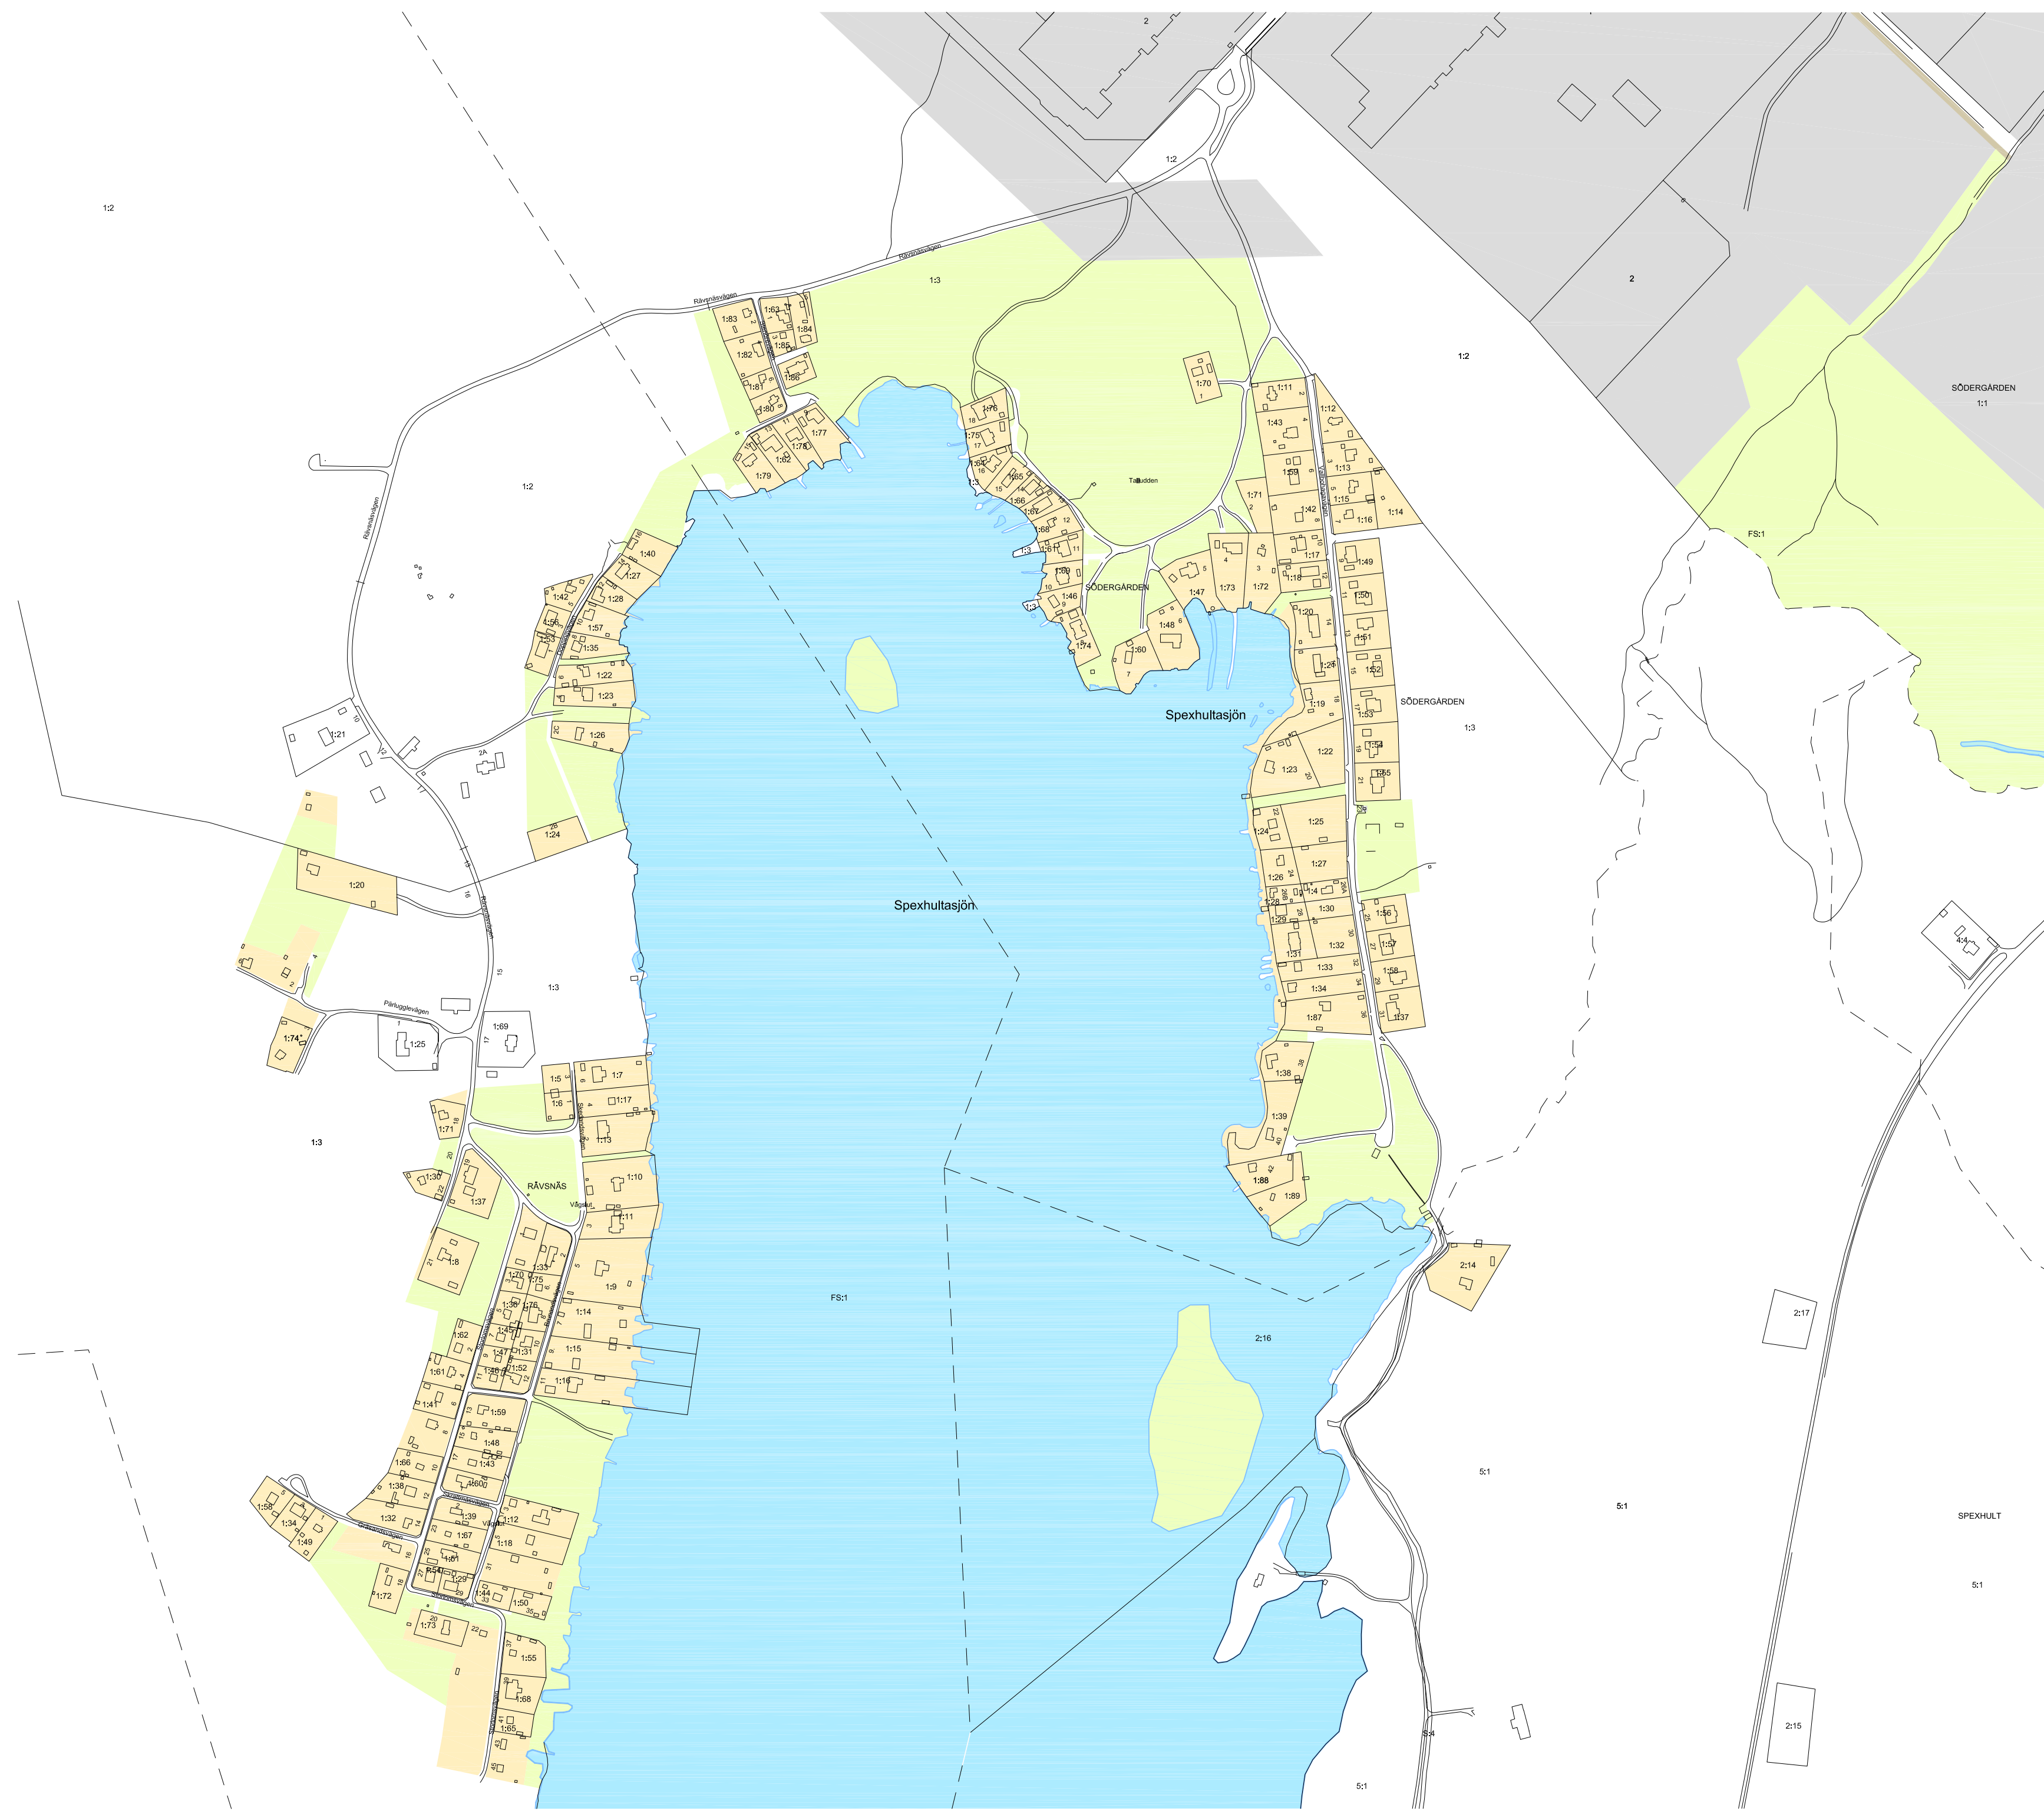

SAMHÄLLSPLANERINGSKONTORET  
NÄSJÖ KOMMUN

KARTA ÖVER

# Rävnäs och Södergården

April 2019

1: 4000

Copyright © Näsijö kommun

- BETECKNINGAR
- Sjör och vattendrag
  - Offentliga byggnader
- Markanvändning enligt detaljplan
- Mark för bostäder
  - Mark för industri
  - Park och naturområde
  - Järnvägsområde