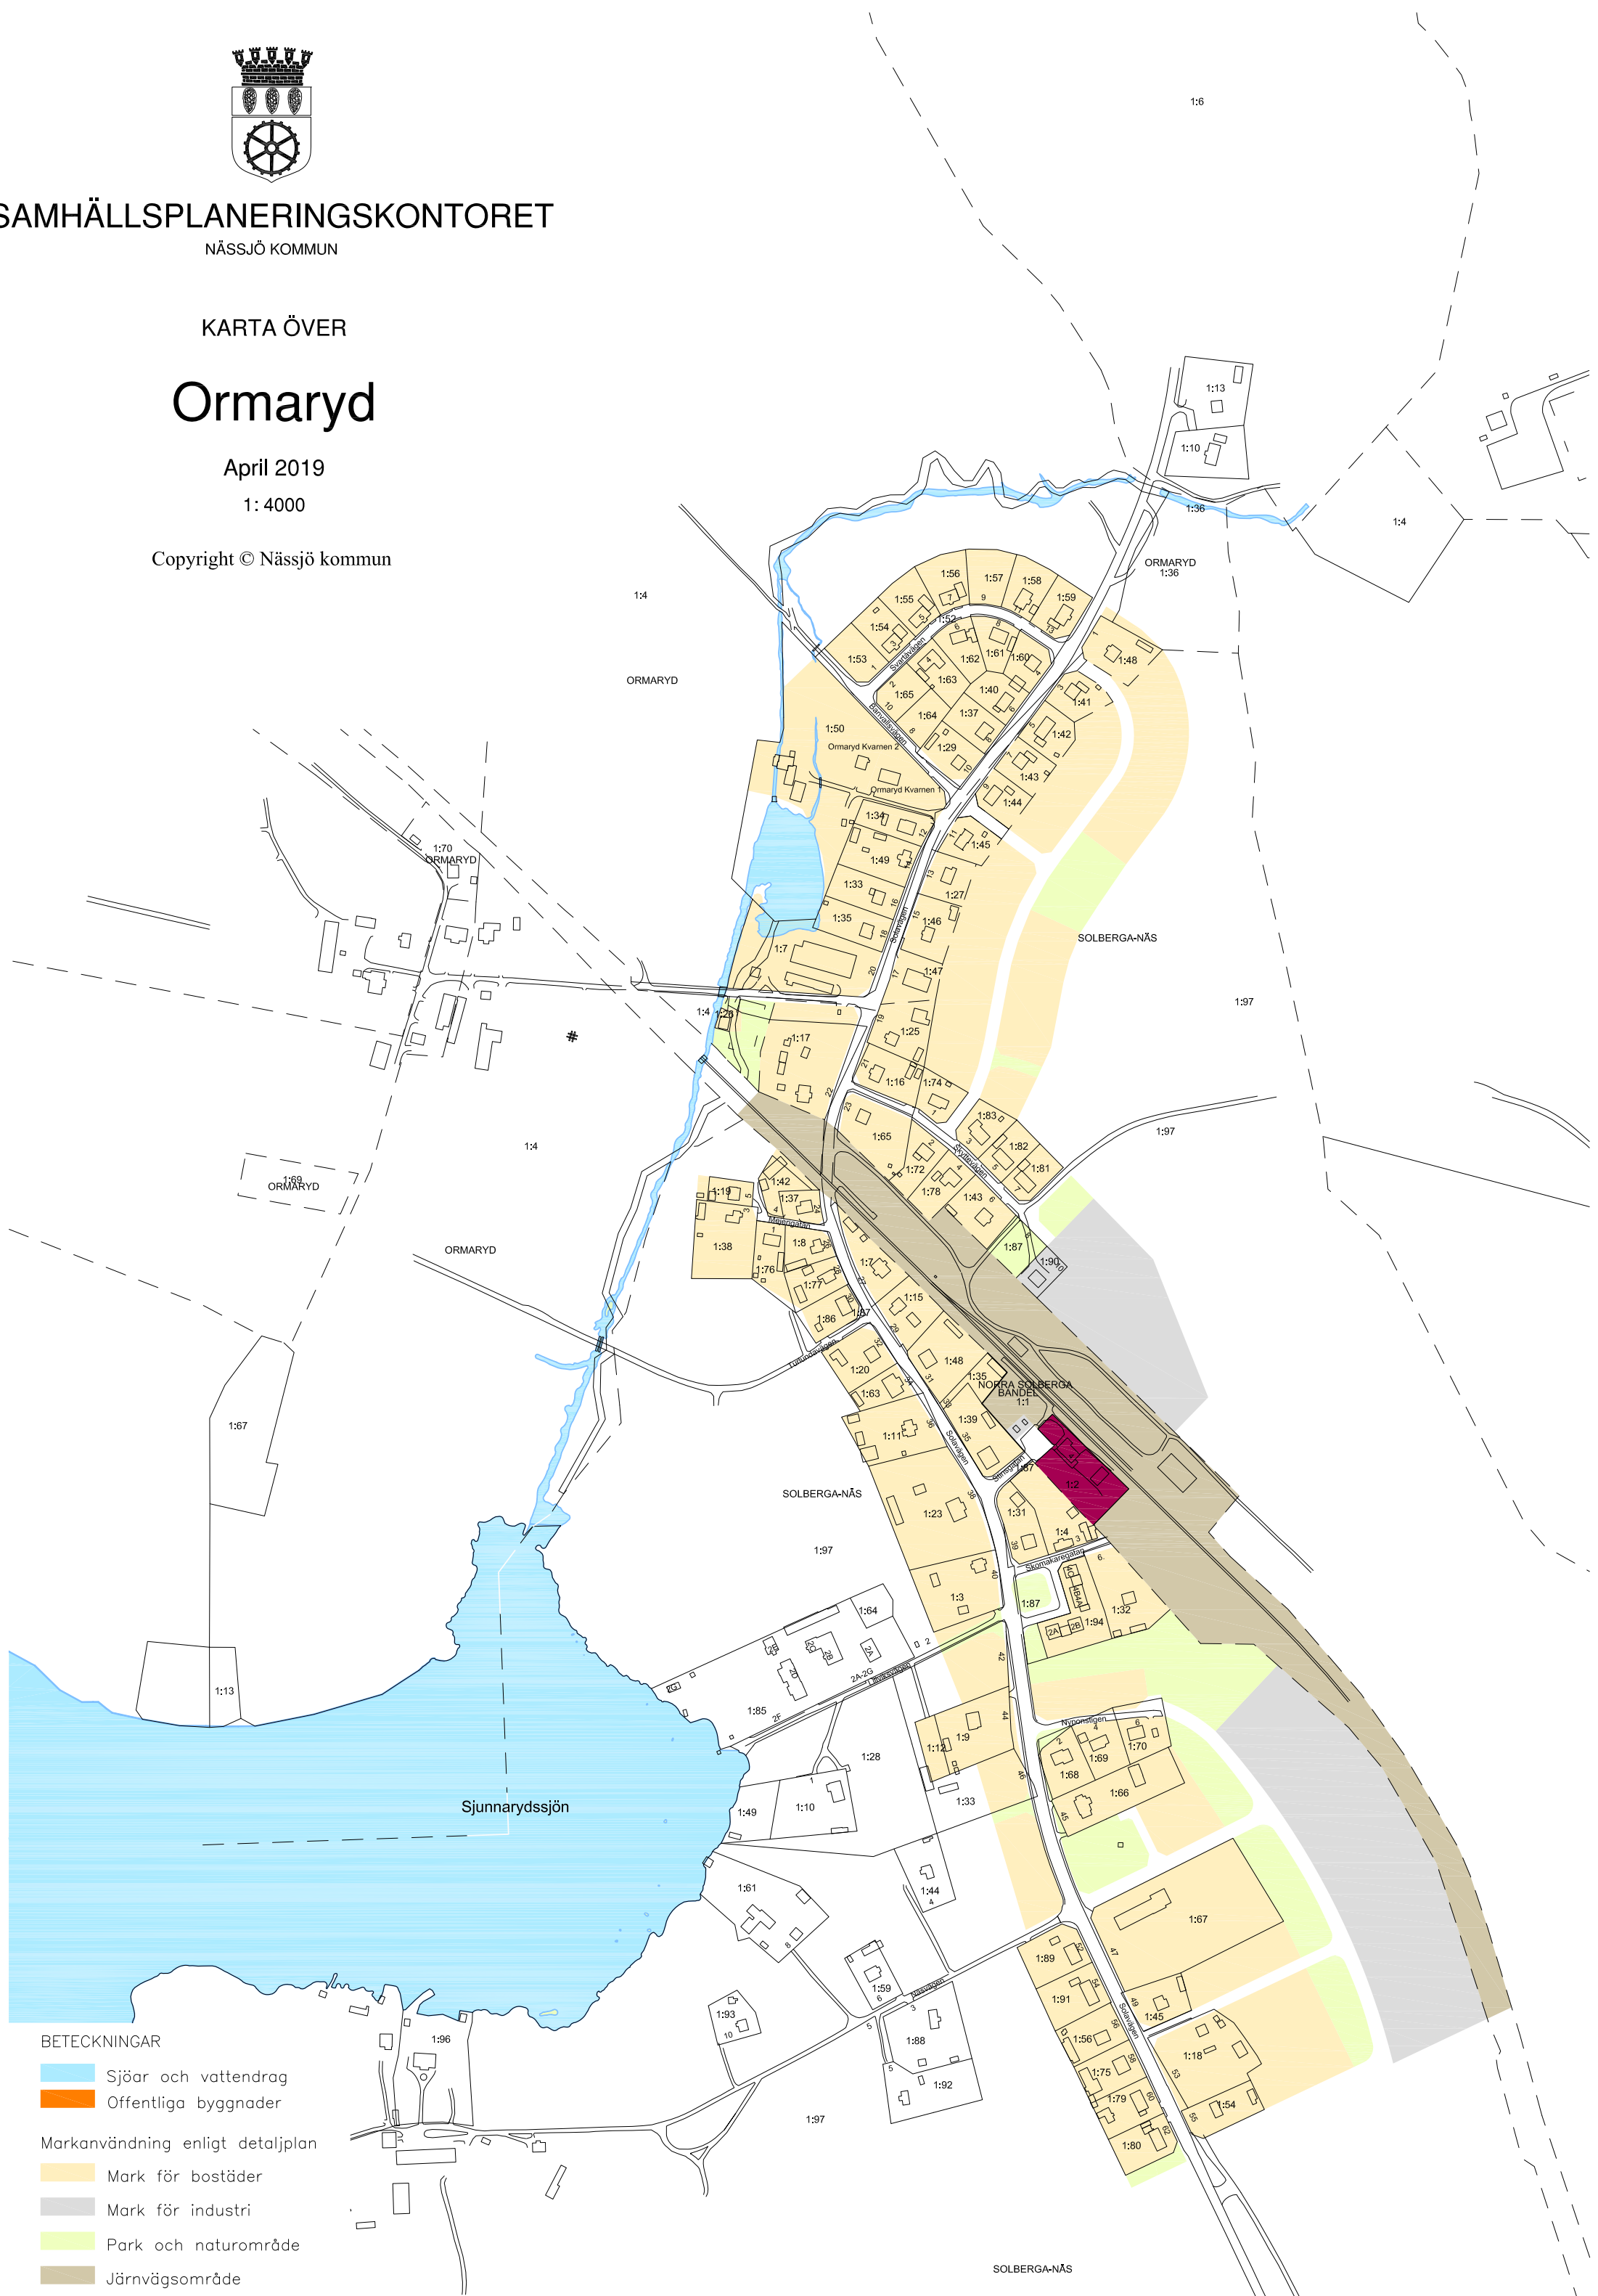

SAMHÄLLSPLANERINGSKONTORET
NÄSSJÖ KOMMUN

KARTA ÖVER

Ormaryd

April 2019

1:4000

Copyright © Nässjö kommun

BETECKNINGAR

- Sjöar och vattendrag
- Offentliga byggnader

Markanvändning enligt detaljplan

- Mark för bostäder
- Mark för industri
- Park och naturområde
- Järnvägsområde
- K-märkt område

0 50 100 200 300m