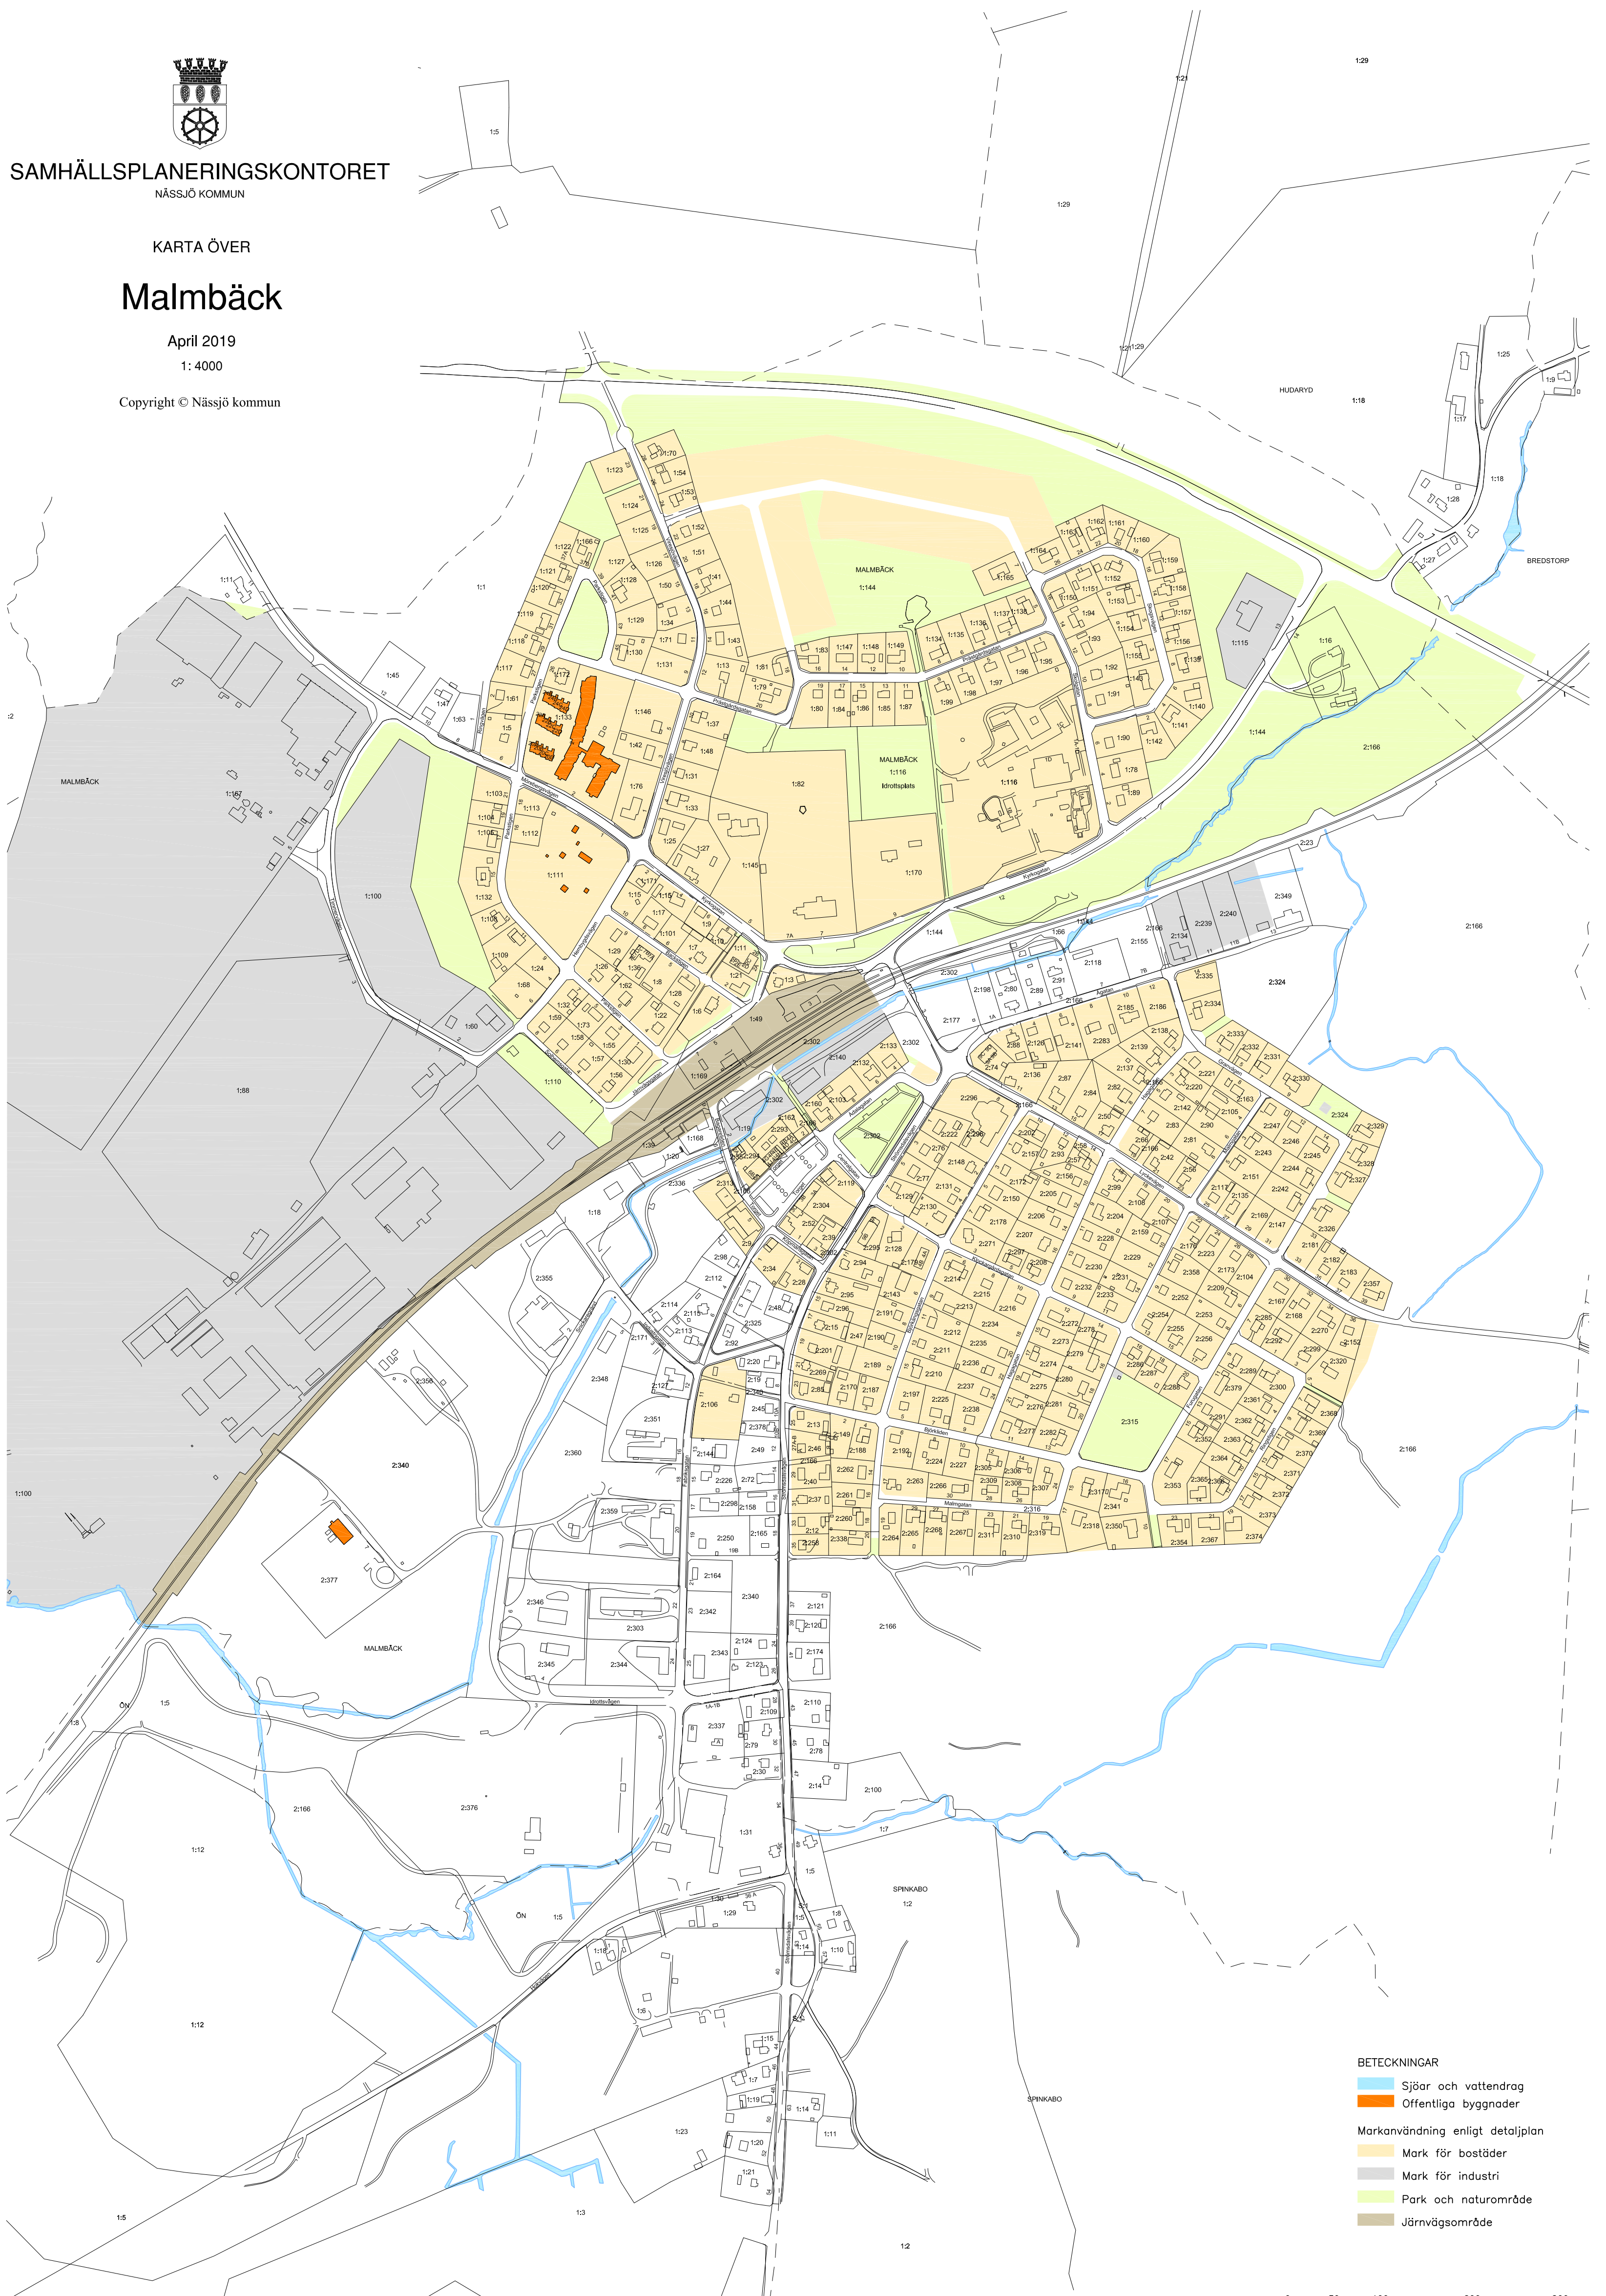

SAMHÄLLSPLANERINGSKONTORET
NÄSIJÖ KOMMUN

KARTA ÖVER

Malmbäck

April 2019

1: 4000

Copyright © Näsijö kommun

- BETECKNINGAR**
- Sjöar och vattendrag
 - Offentliga byggnader
- Markanvändning enligt detaljplan
- Mark för bostäder
 - Mark för industri
 - Park och naturområde
 - Järnvägsområde