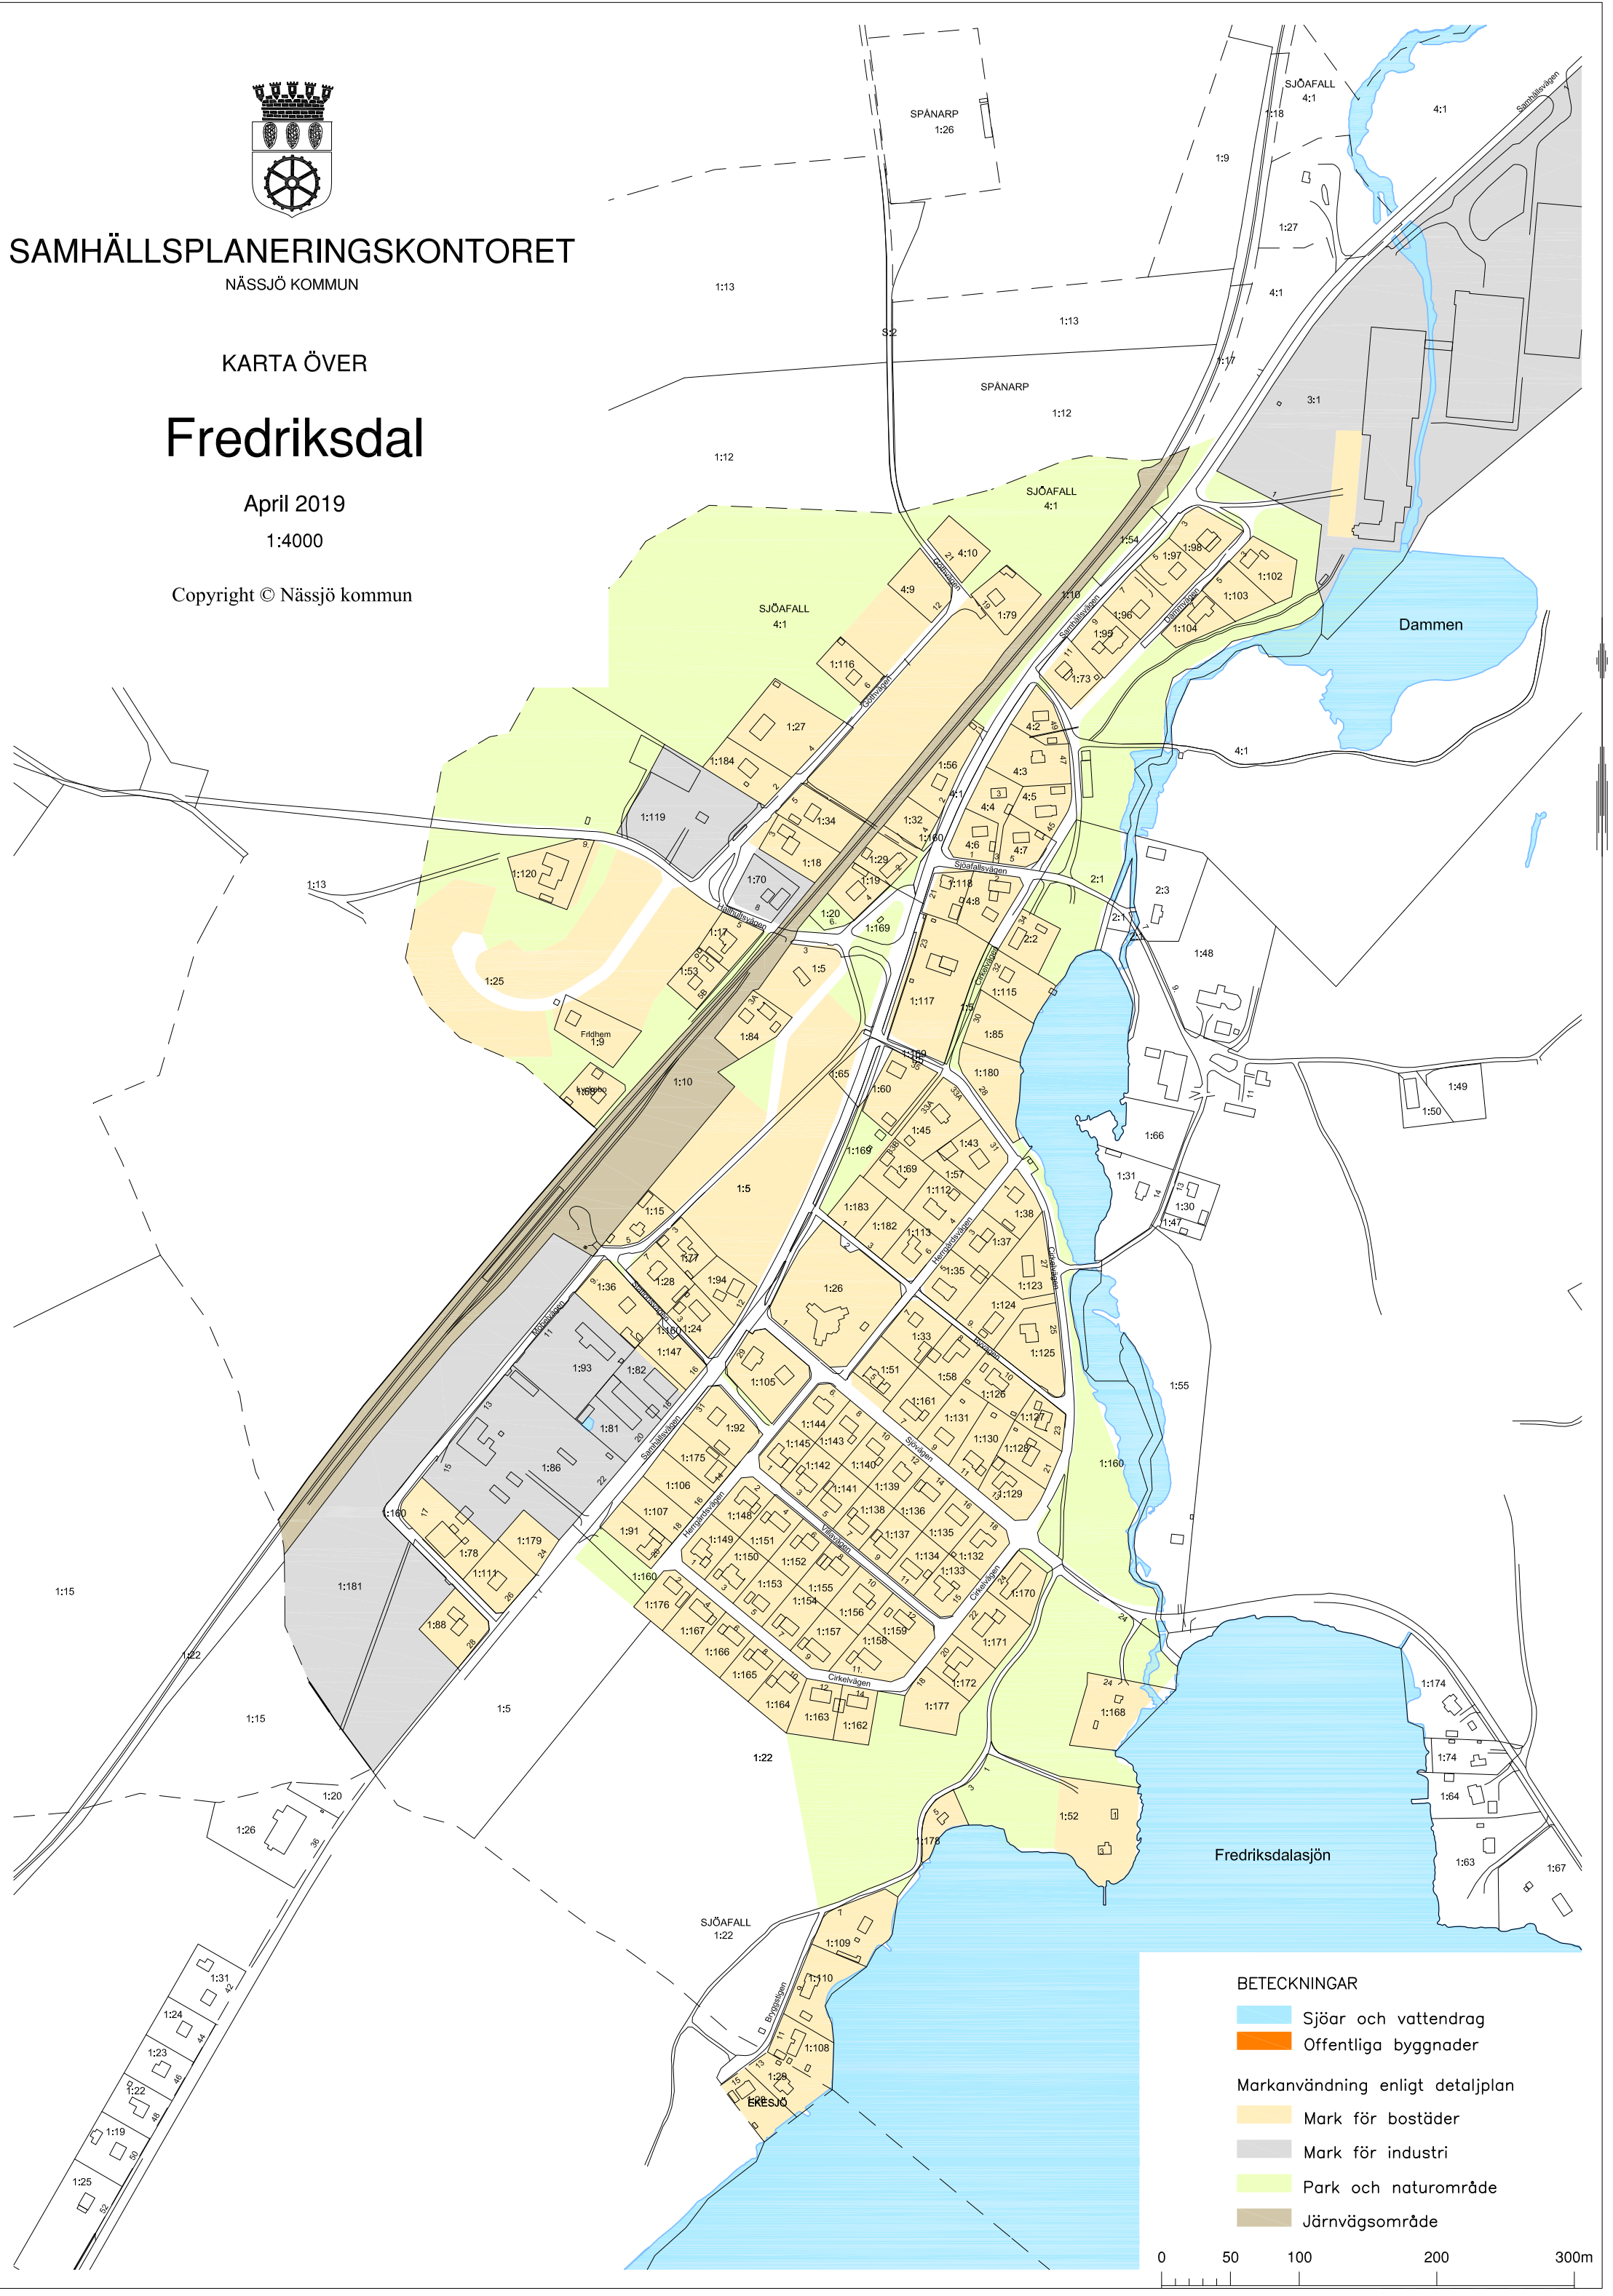

SAMHÄLLSPLANERINGSKONTORET

NÄSSJÖ KOMMUN

KARTA ÖVER

Fredriksdal

April 2019

1:4000

Copyright © Näsby kommun

BETECKNINGAR

- Sjöar och vattendrag
- Offentliga byggnader

Markanvändning enligt detaljplan

- Mark för bostäder
- Mark för industri
- Park och naturområde
- Järnvägsområde