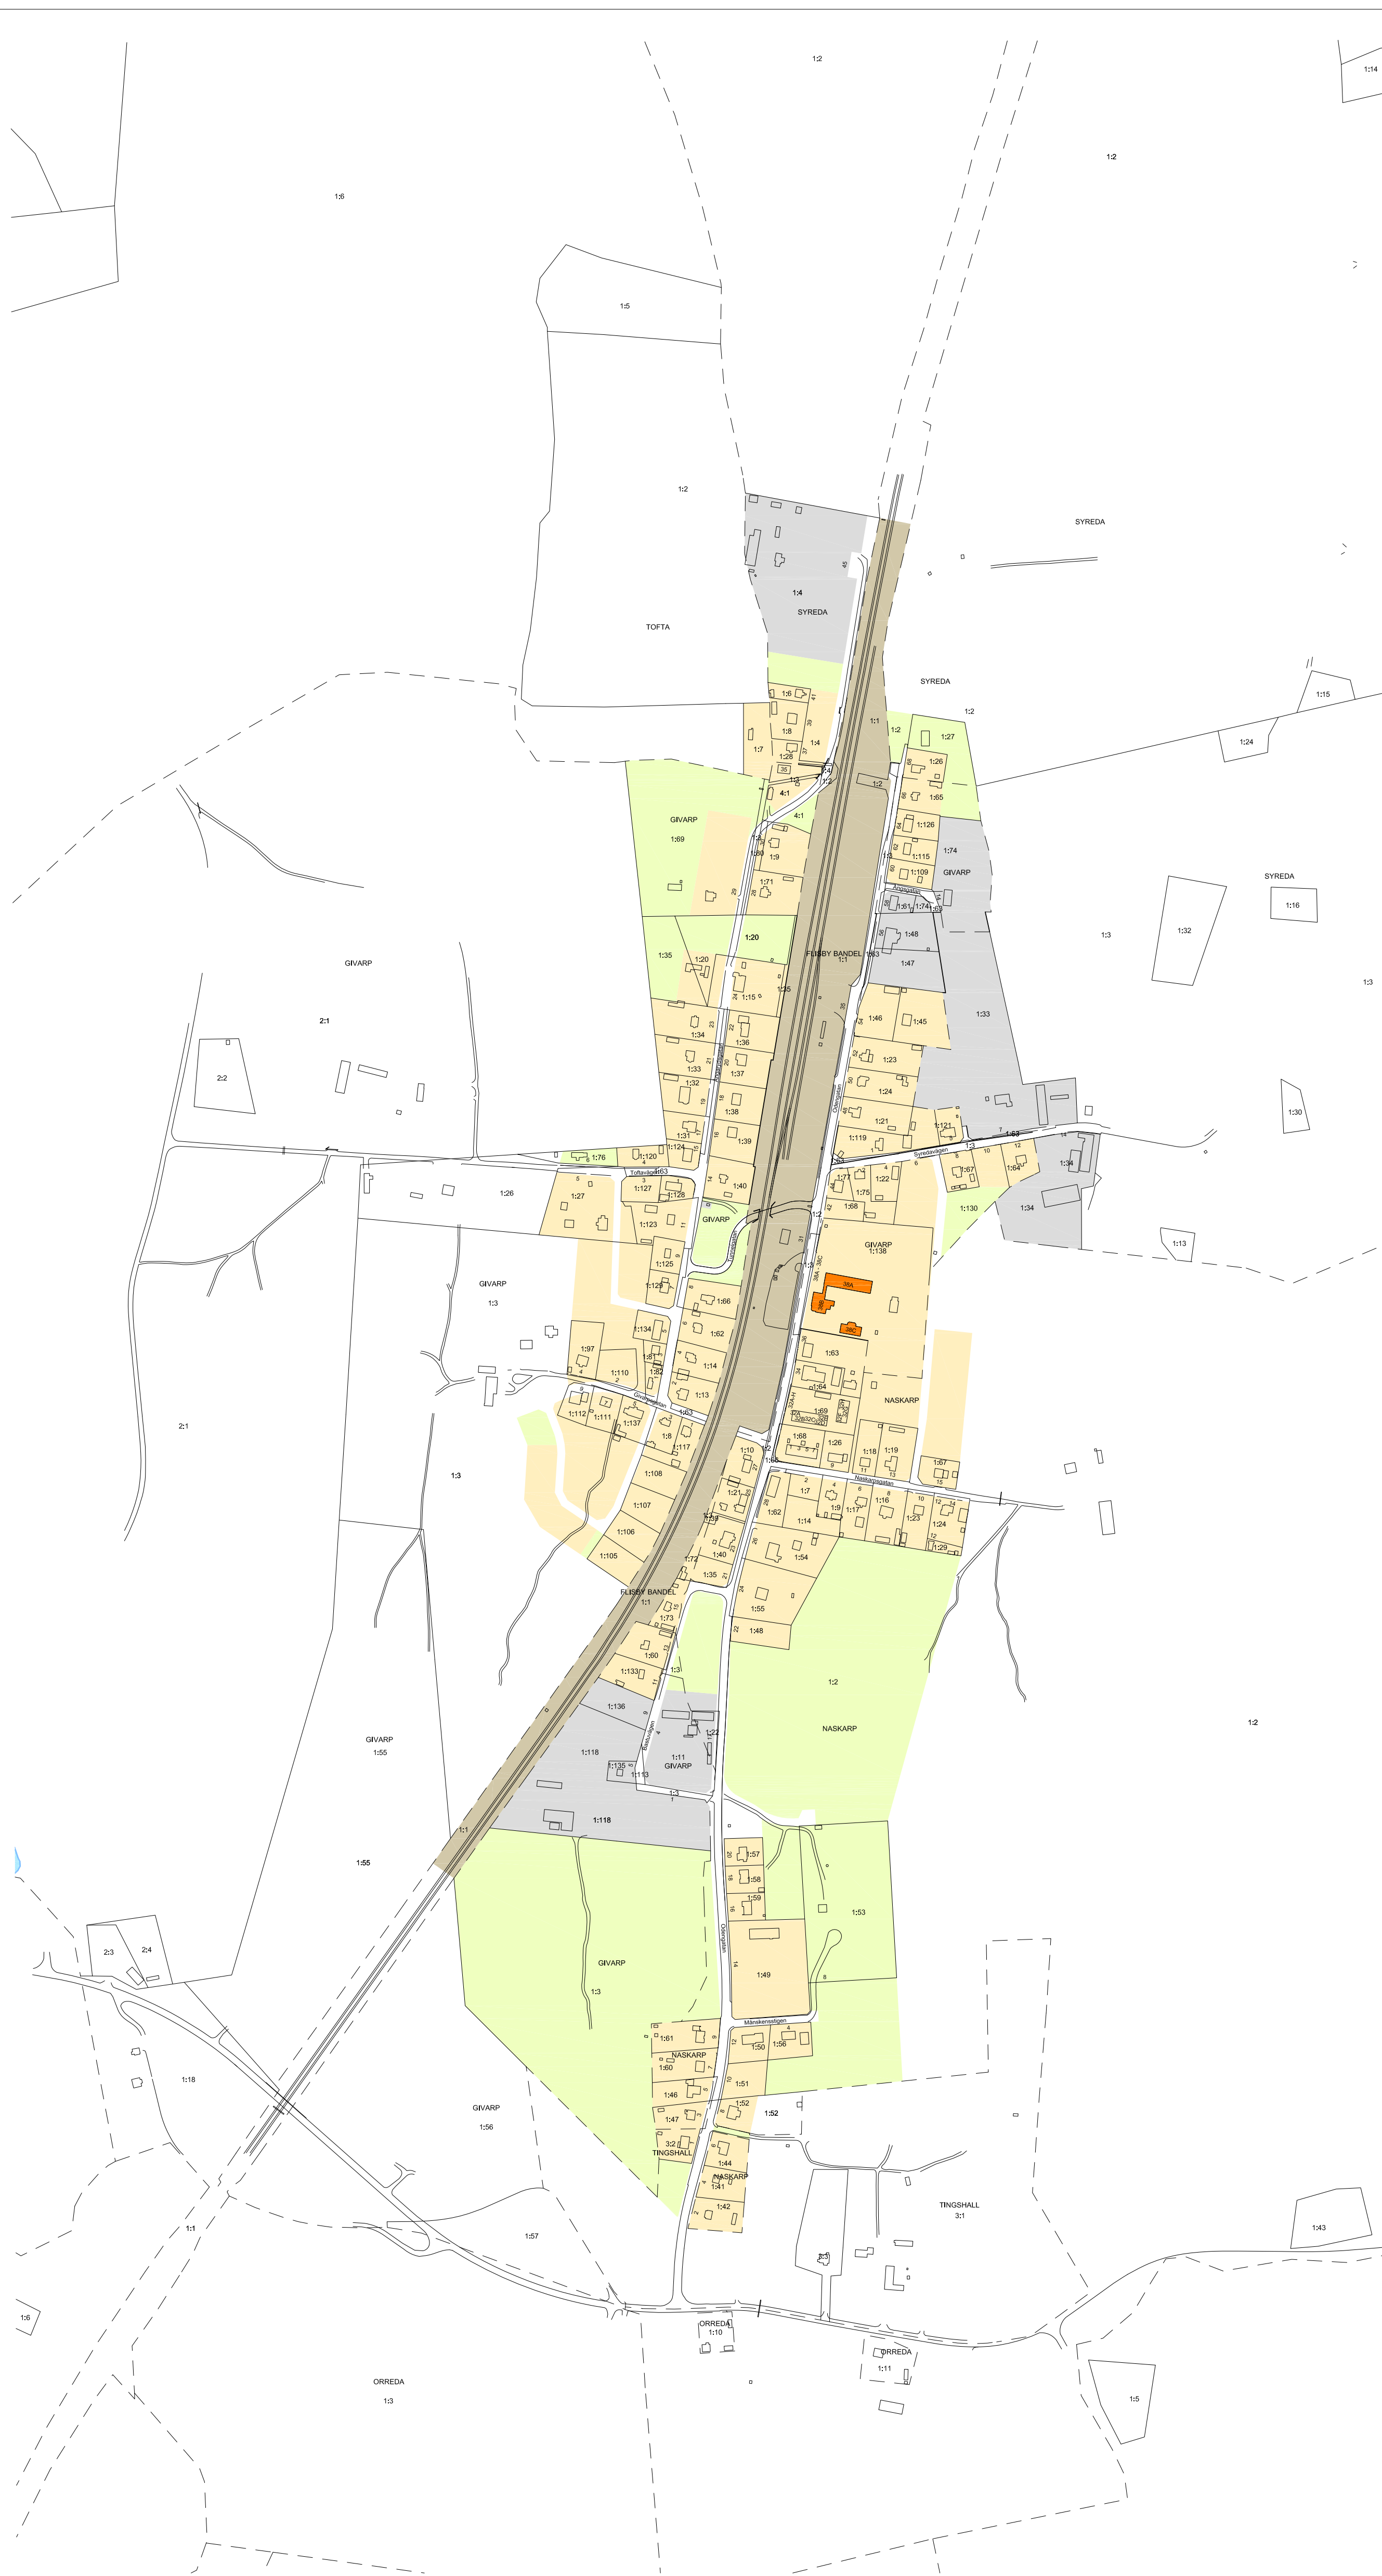

SAMHÄLLSPLANERINGSKONTORET
NÄSSJÖ KOMMUN

KARTA ÖVER

Flisby

April 2019
1:4000

Copyright © Näsby kommun

BETECKNINGAR

- Sjöar och vattendrag
- Offentliga byggnader

Markanvändning enligt detaljplan

- Mark för bostäder
- Mark för industri
- Park och naturområde
- Järnvägsområde