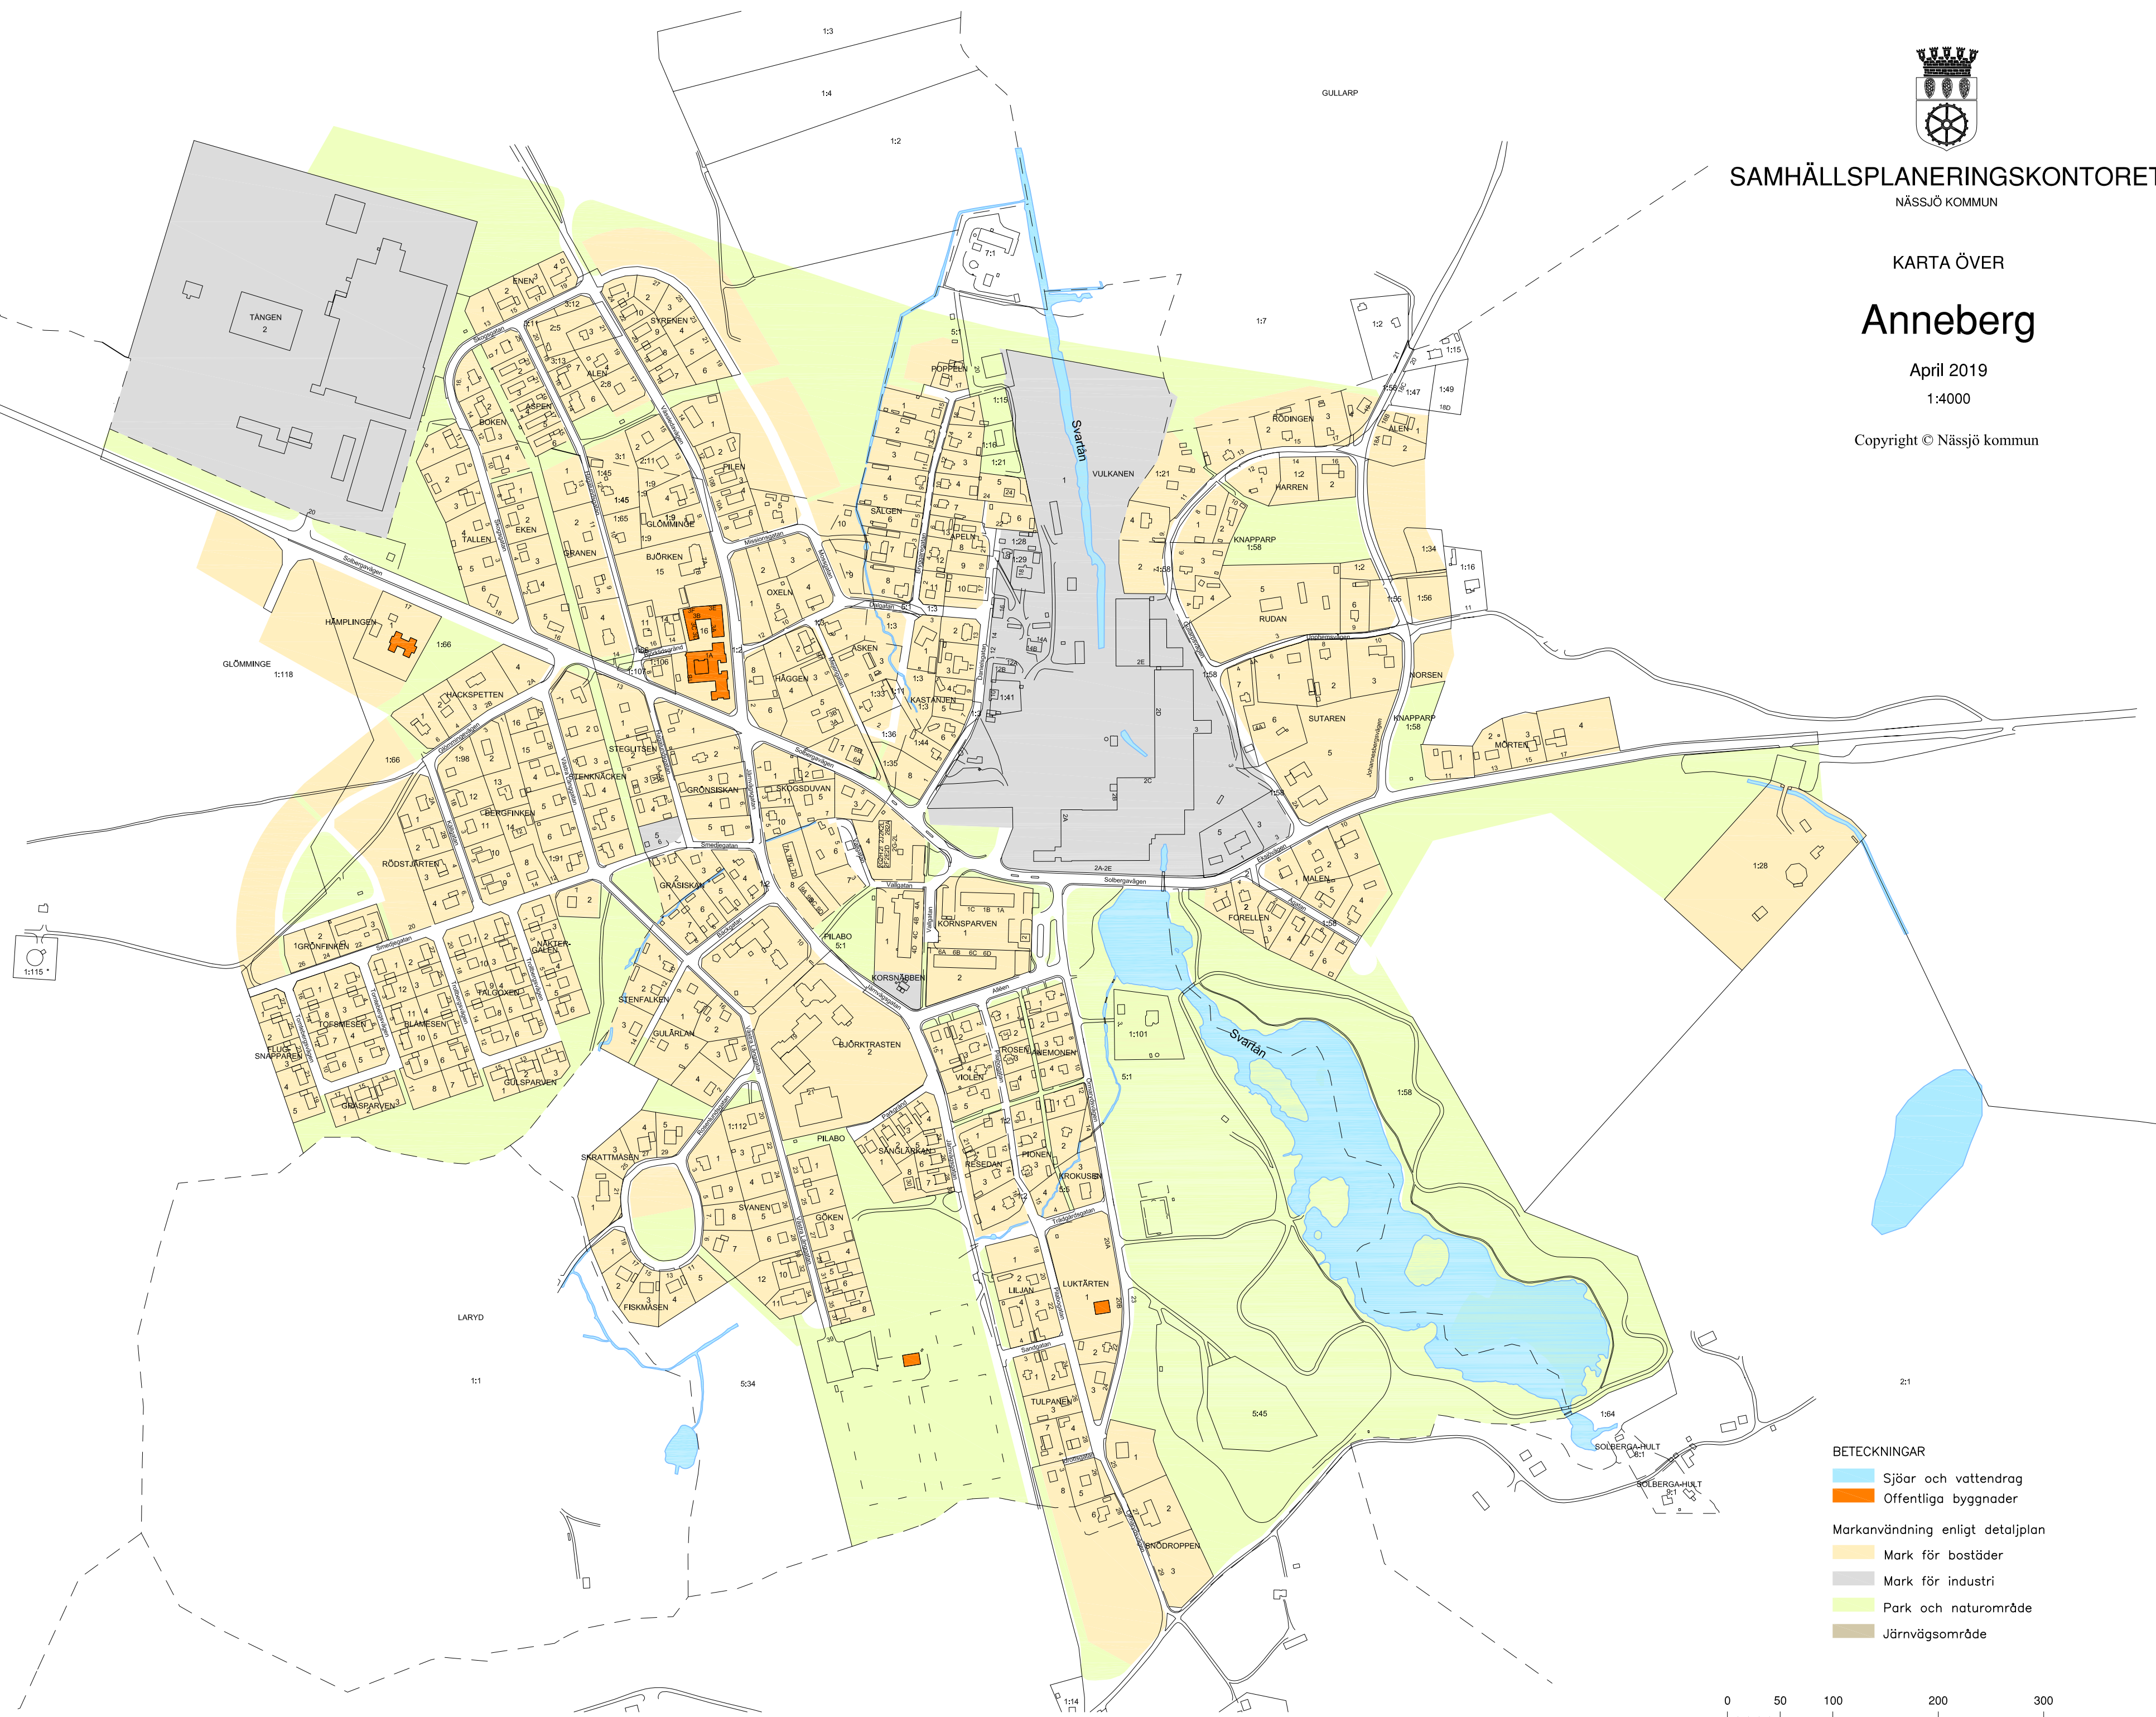

SAMHÄLLSPLANERINGSKONTORET
NÄSSJÖ KOMMUN

KARTA ÖVER

Anneberg

April 2019
1:4000

Copyright © Nässjö kommun

- BETECKNINGAR**
- Sjöar och vattendrag
 - Offentliga byggnader
- Markanvändning enligt detaljplan
- Mark för bostäder
 - Mark för industri
 - Park och naturområde
 - Järnvägsområde