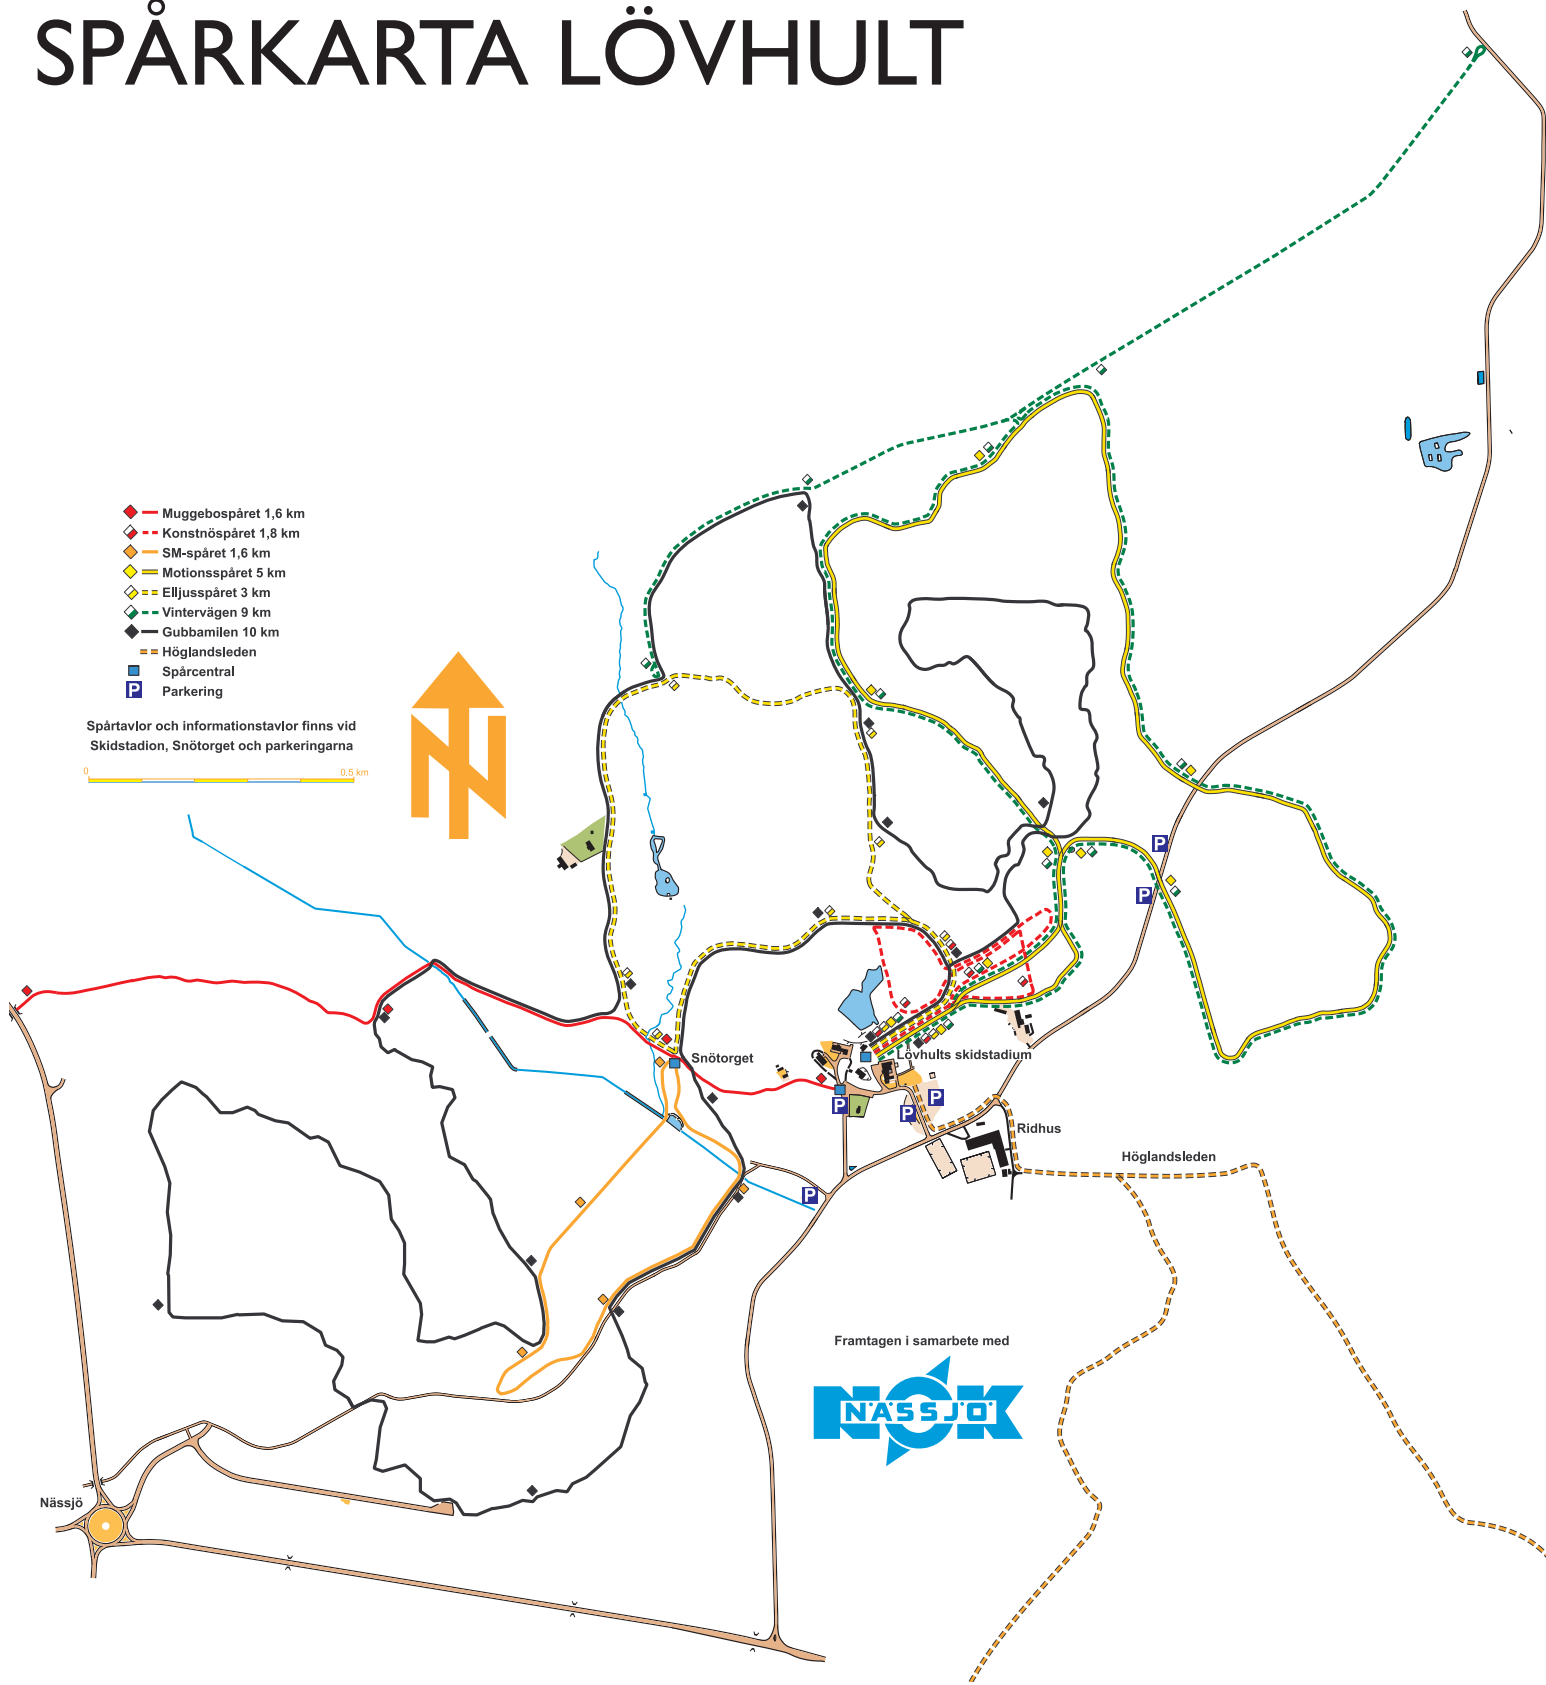

# SPÅRKARTA LÖVHULT

- ◆ Muggebospåret 1,6 km
- ◆ Konströspåret 1,8 km
- ◆ SM-spåret 1,6 km
- ◆ Motionsspåret 5 km
- ◆ Elljusspåret 3 km
- ◆ Vintervägen 9 km
- ◆ Gubbamilen 10 km
- Höglandsleden
- Spårcentral
- P Parkering

Spårtavlor och informationstavlor finns vid Skidstadion, Snötorget och parkeringarna

0 0,5 km

Framtagen i samarbete med

NÄSSJÖ  
KOMMUN