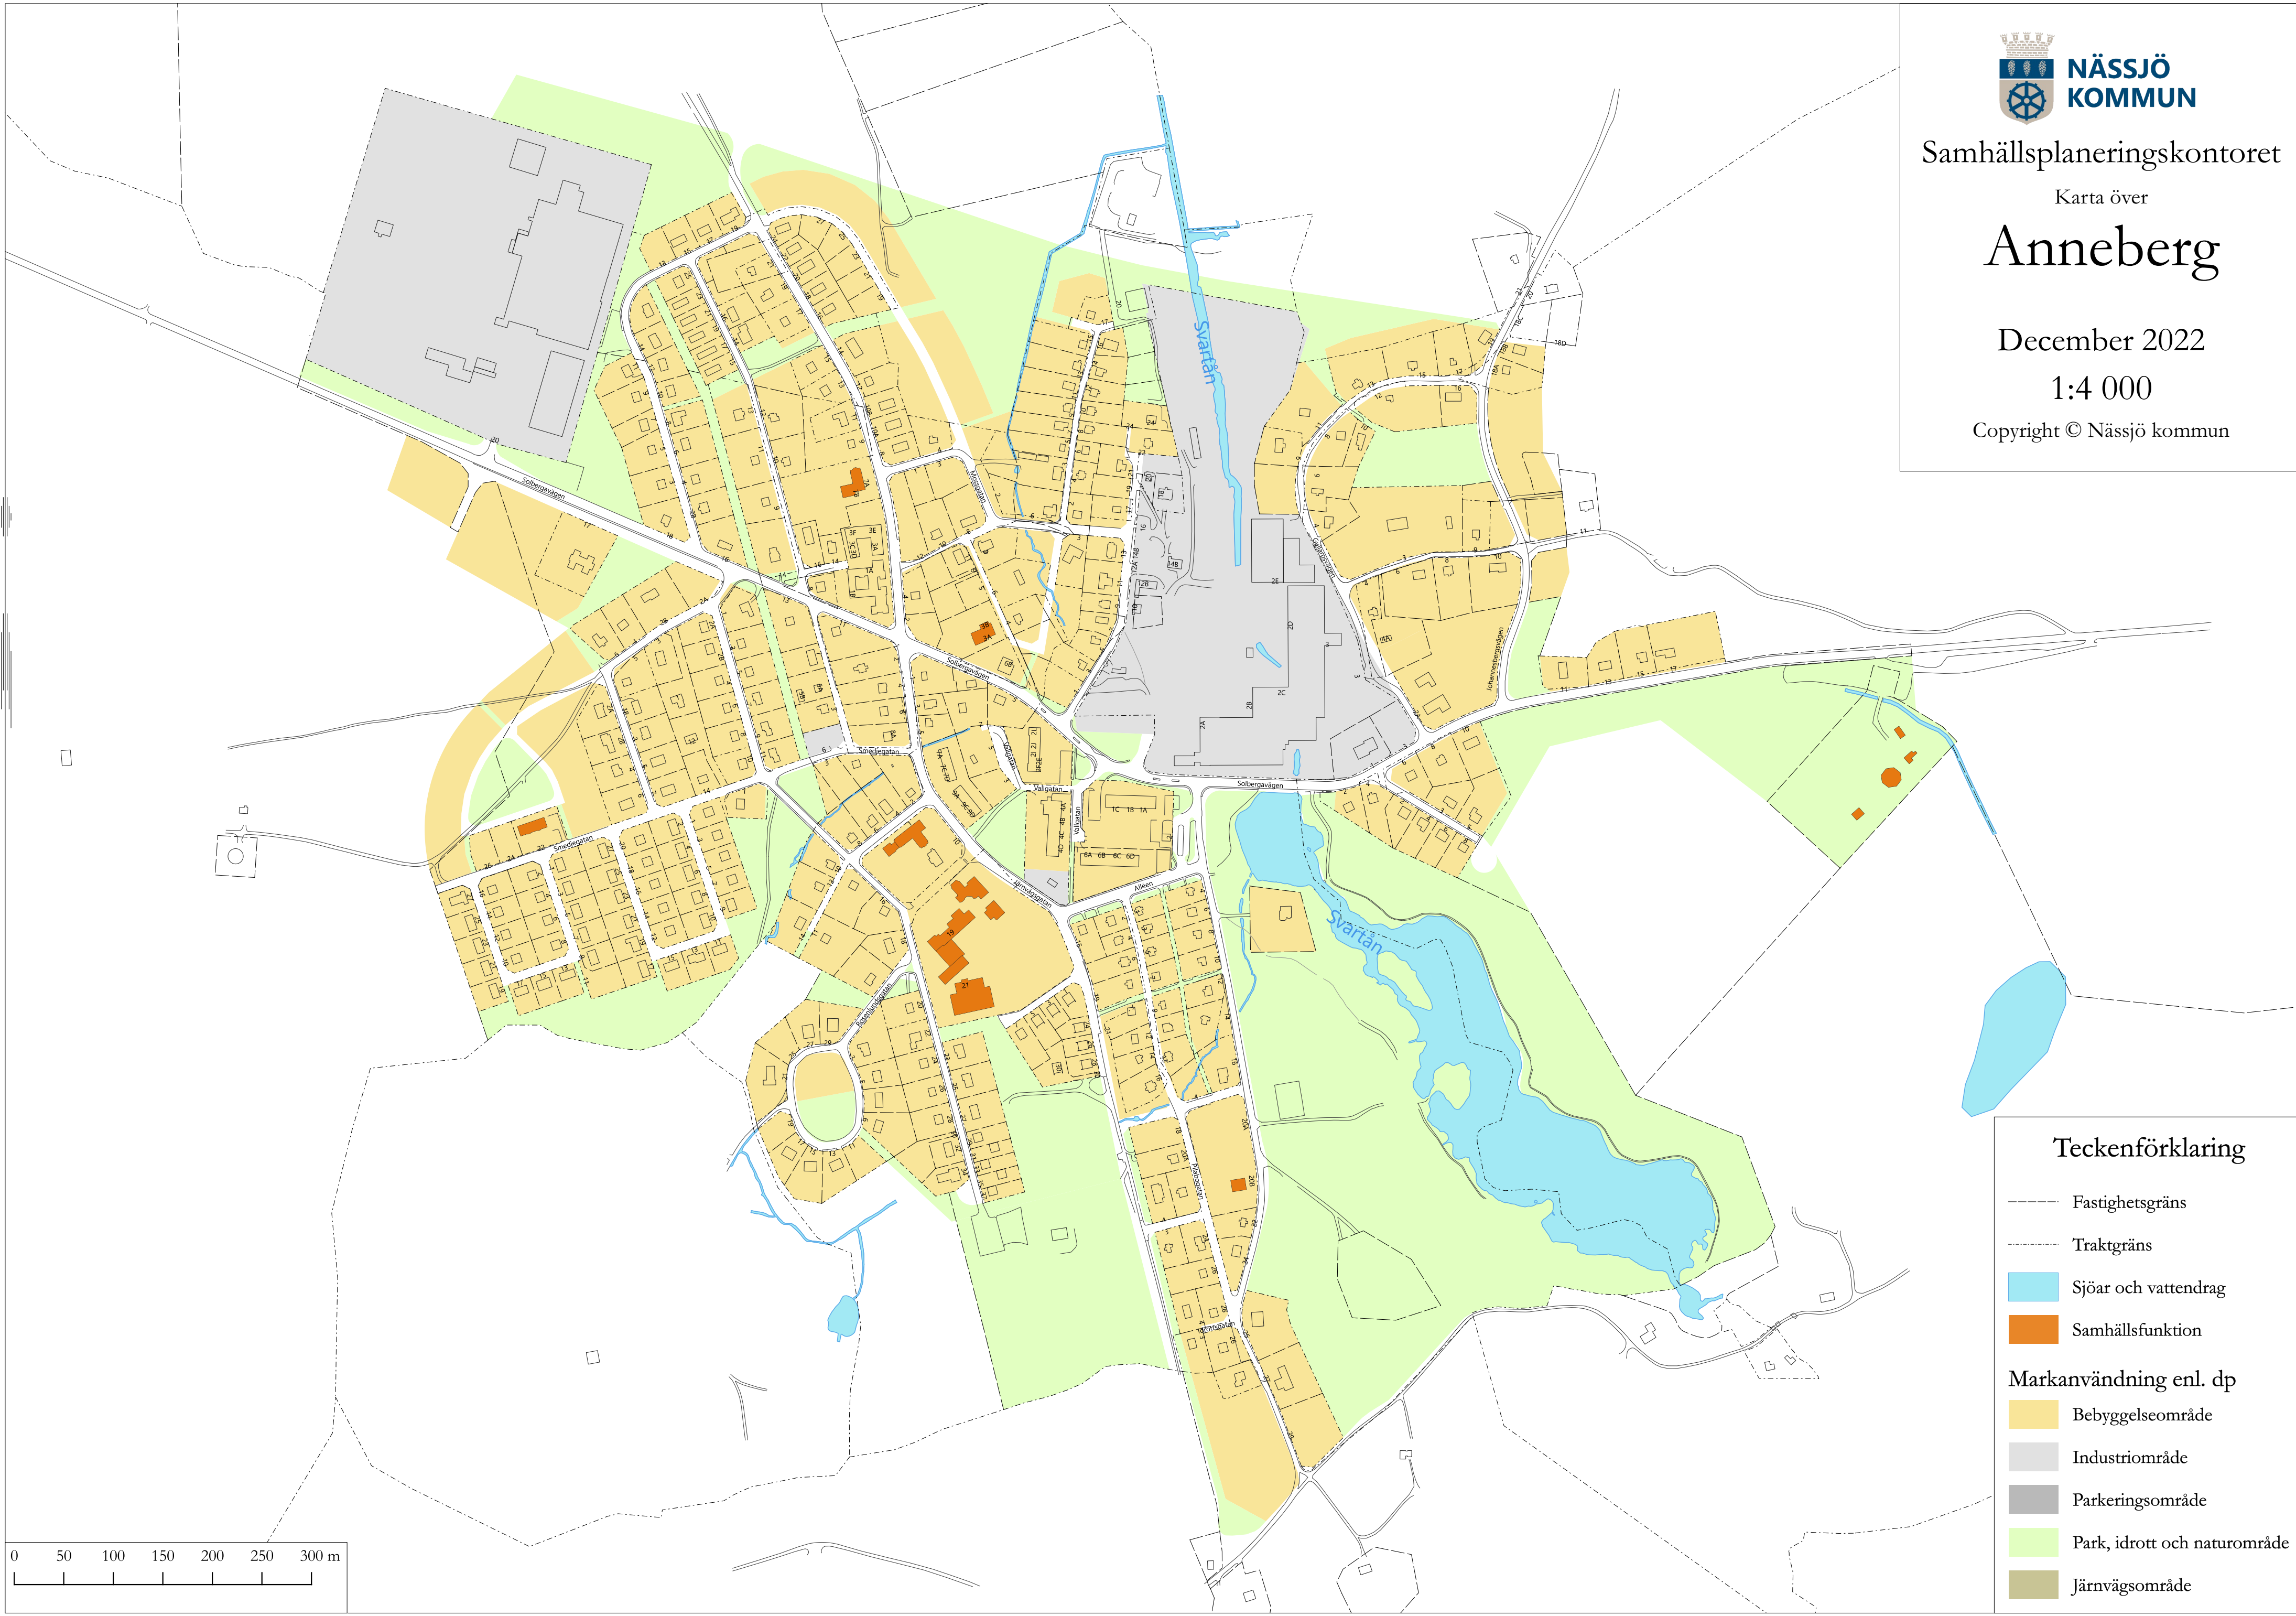

# Anneberg

December 2022

1:4 000

Copyright © Nässjö kommun

## Teckenförklaring

- Fastighetsgräns
- Traktgräns
- Sjöar och vattendrag
- Samhällsfunktion

## Markanvändning enl. dp

- Bebyggelseområde
- Industriområde
- Parkeringsområde
- Park, idrott och naturområde
- Järnvägsområde