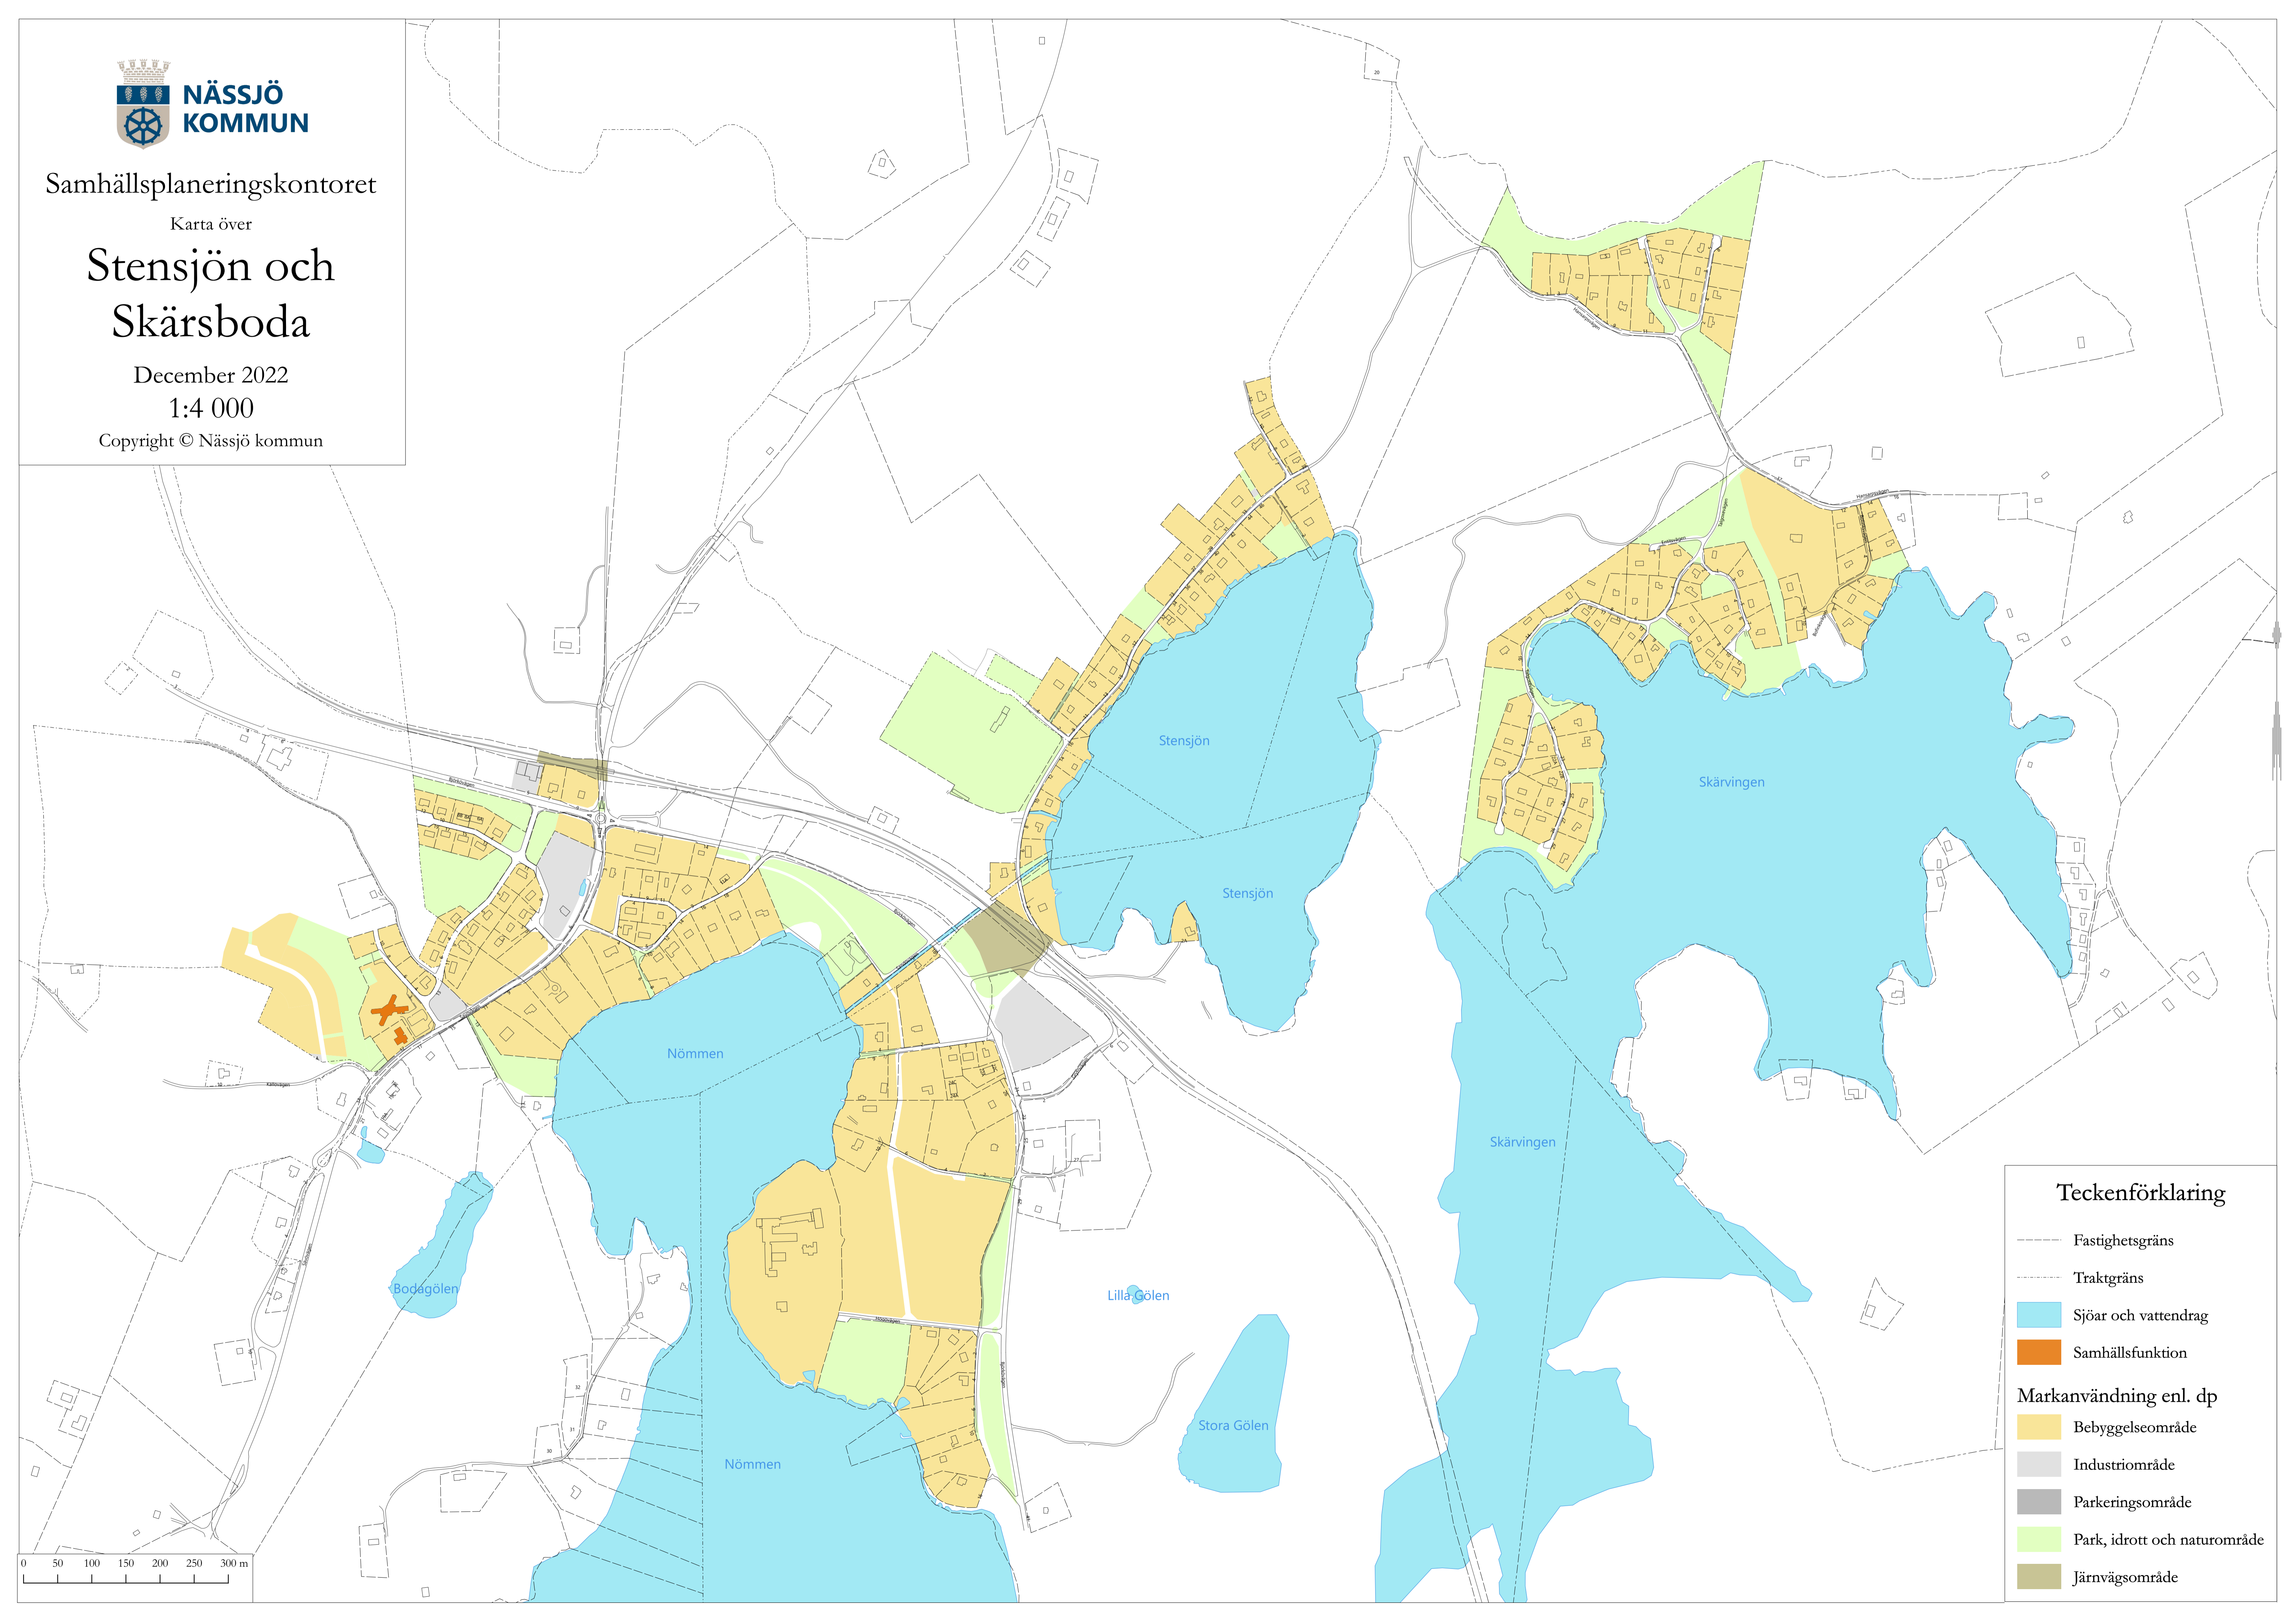

Stensjön och Skärsboda

December 2022

1:4 000

Copyright © Nässjö kommun

Teckenförklaring

- Fastighetsgräns
- Traktgräns
- Sjöar och vattendrag
- Samhällsfunktion
- Markanvändning enl. dp
 - Bebyggelseområde
 - Industriområde
 - Parkeringsområde
 - Park, idrott och naturområde
 - Järnvägsområde