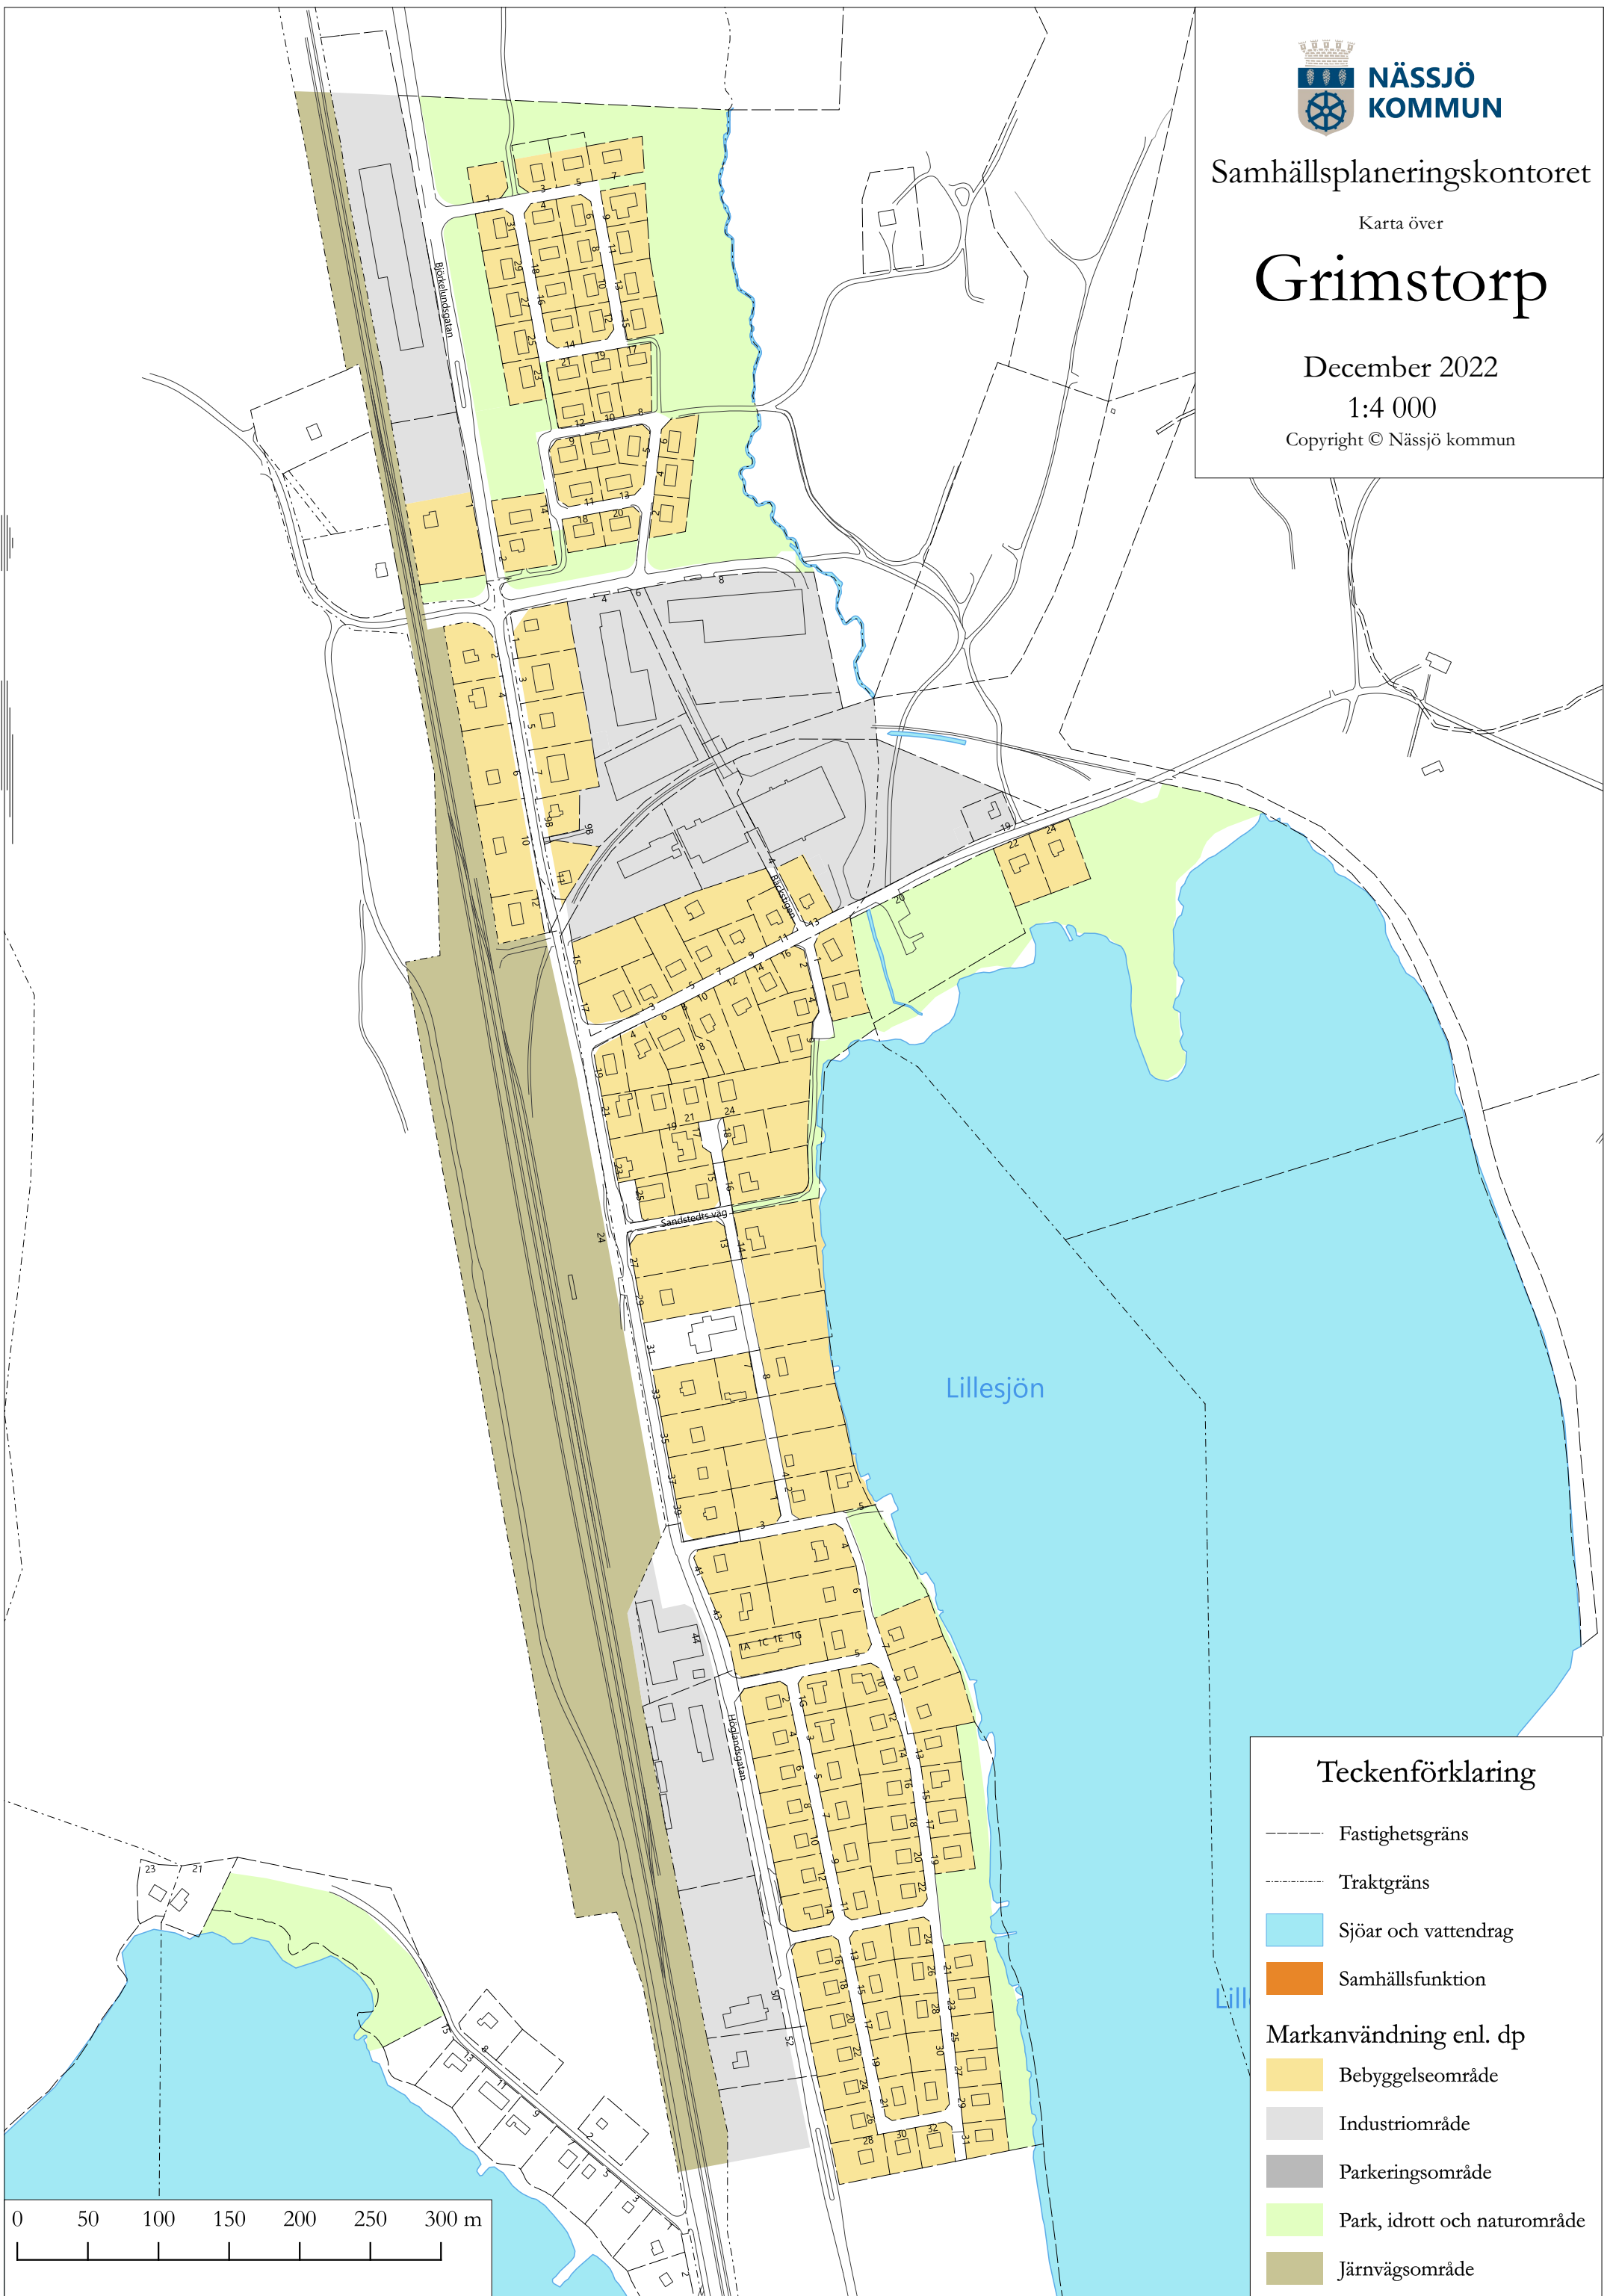

Grimstorp

December 2022

1:4 000

Copyright © Nässjö kommun

Teckenförklaring

- Fastighetsgräns
- Traktgräns
- Sjöar och vattendrag
- Samhällsfunktion
- Markanvändning enl. dp
 - Bebyggelseområde
 - Industriområde
 - Parkeringsområde
 - Park, idrott och naturområde
 - Järnvägsområde