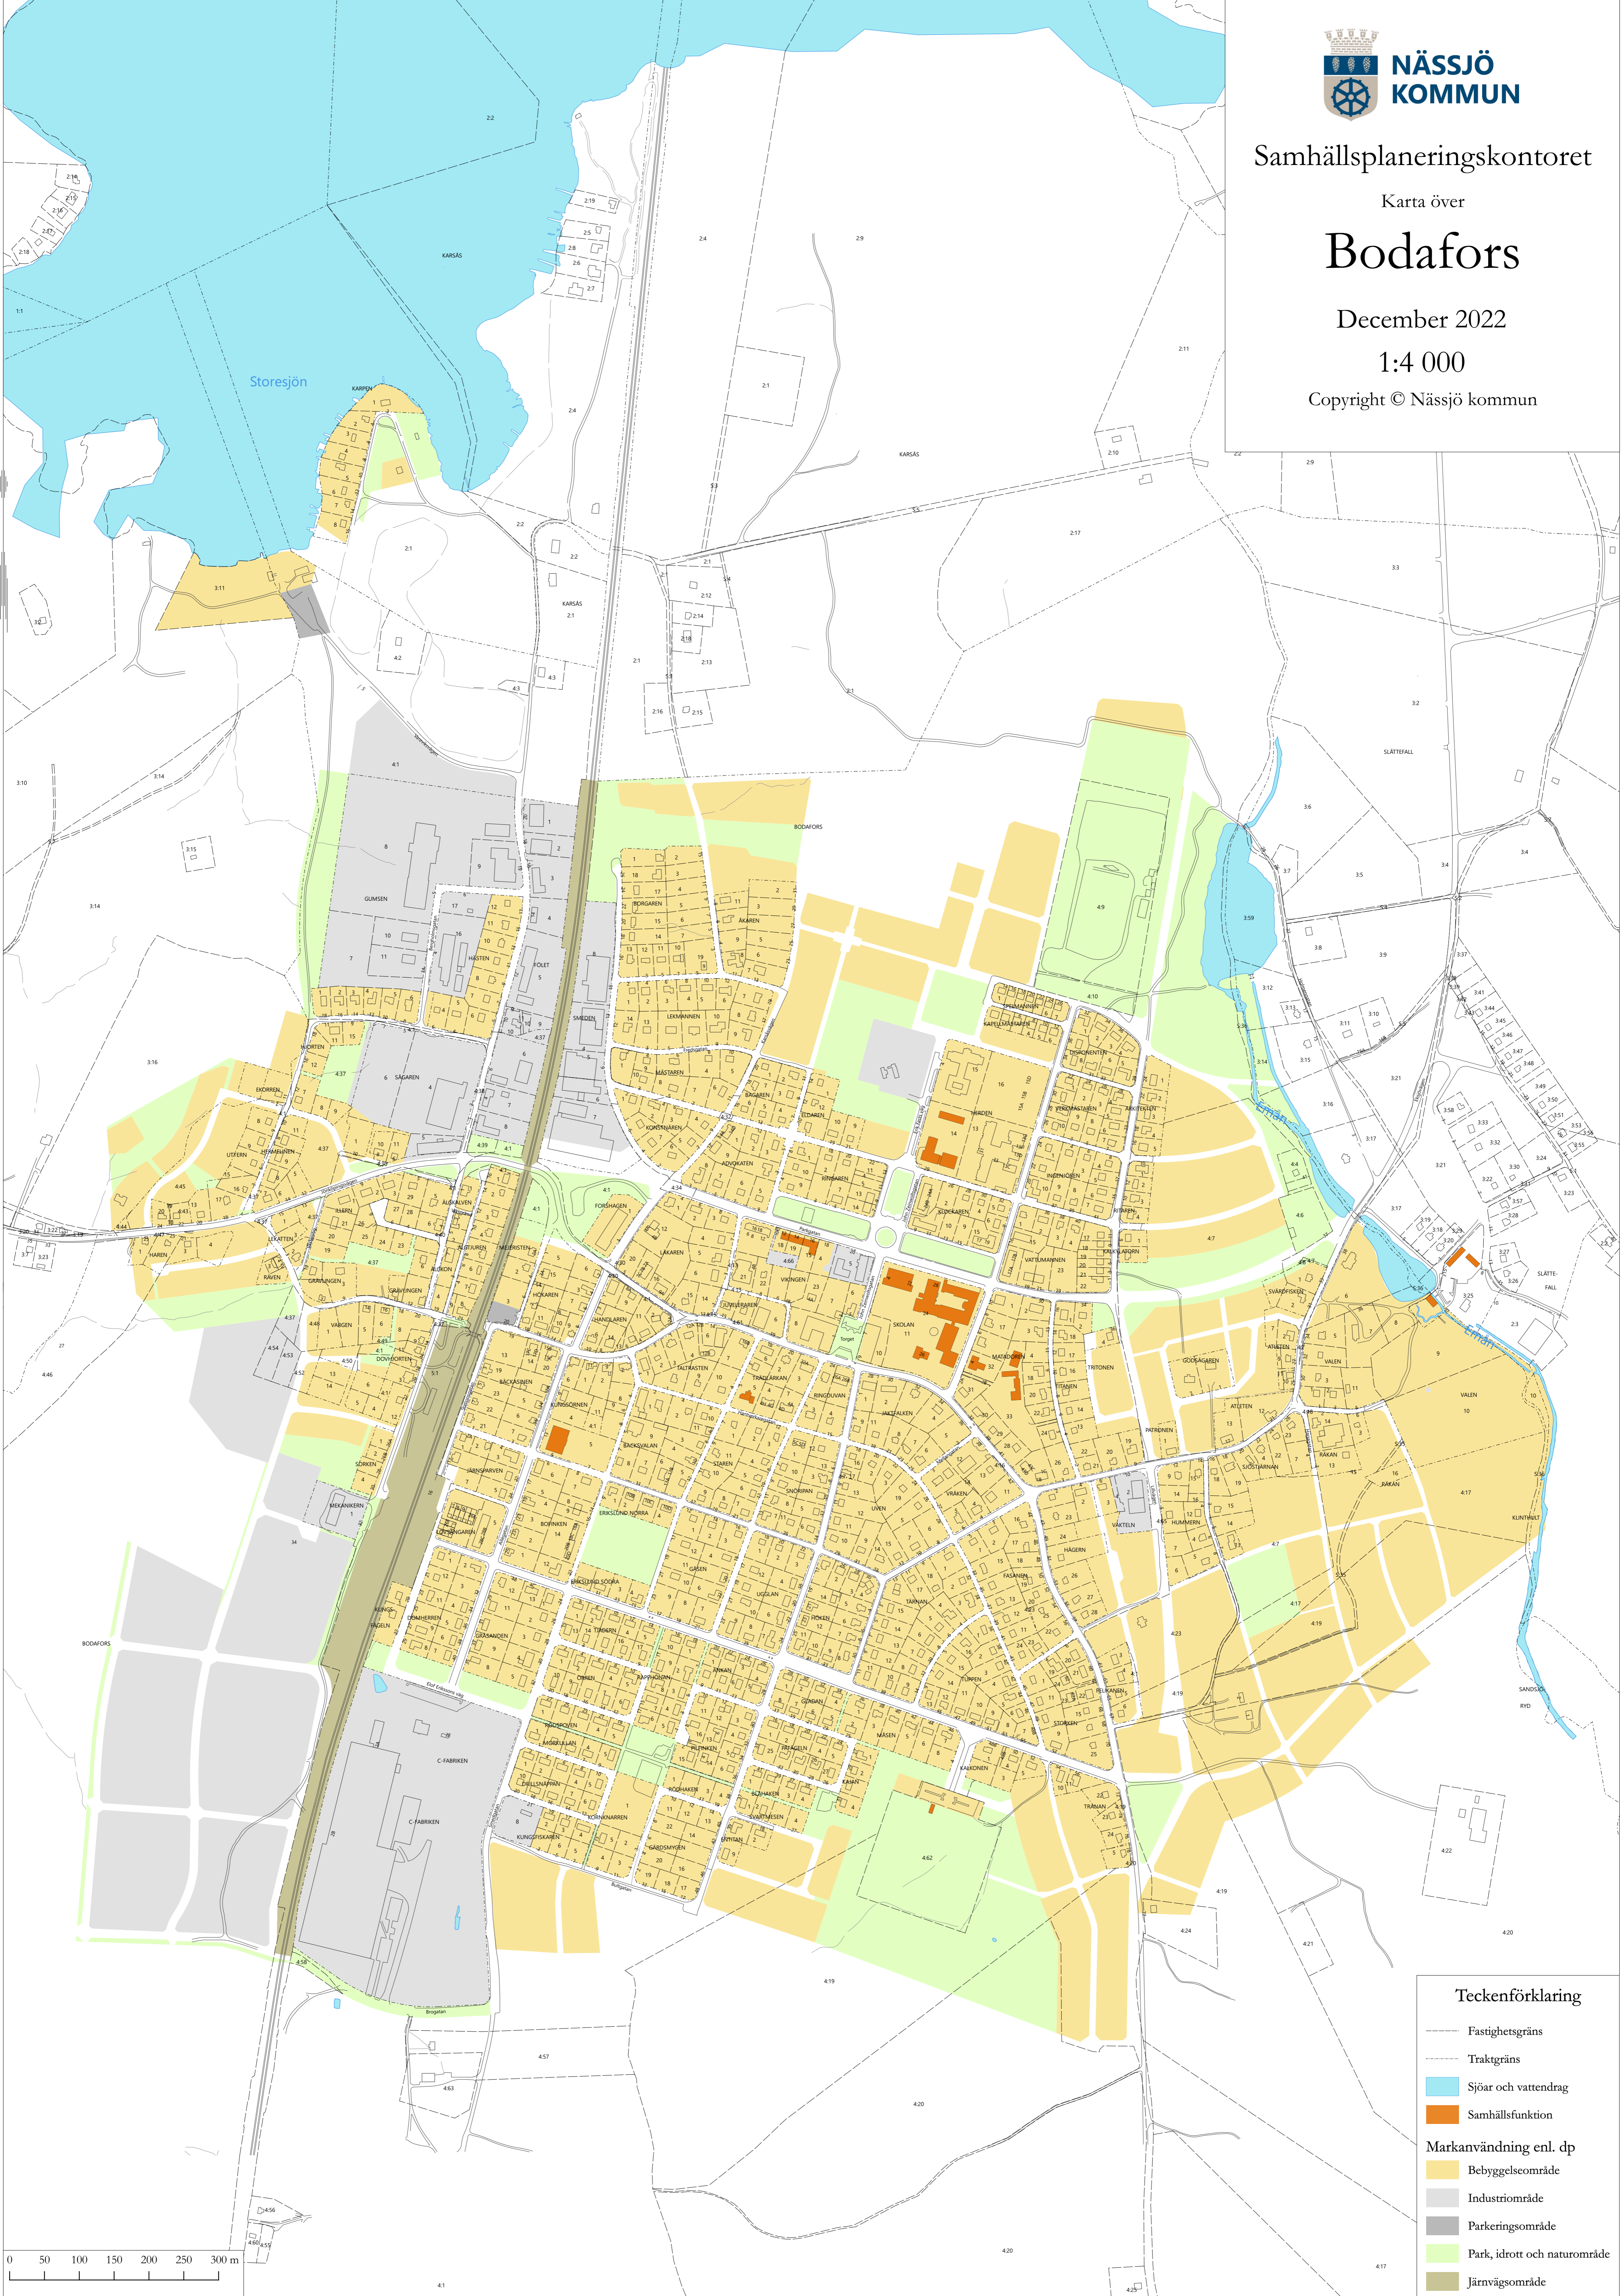

Bodafors

December 2022

1:4 000

Copyright © Nässjö kommun

Teckenförklaring

-  Fastighetsgräns
-  Traktgräns
-  Sjöar och vattendrag
-  Samhällsfunktion
- Markanvändning enl. dp**
-  Bebyggelseområde
-  Industriområde
-  Parkeringsområde
-  Park, idrott och naturområde
-  Järnvägsområde